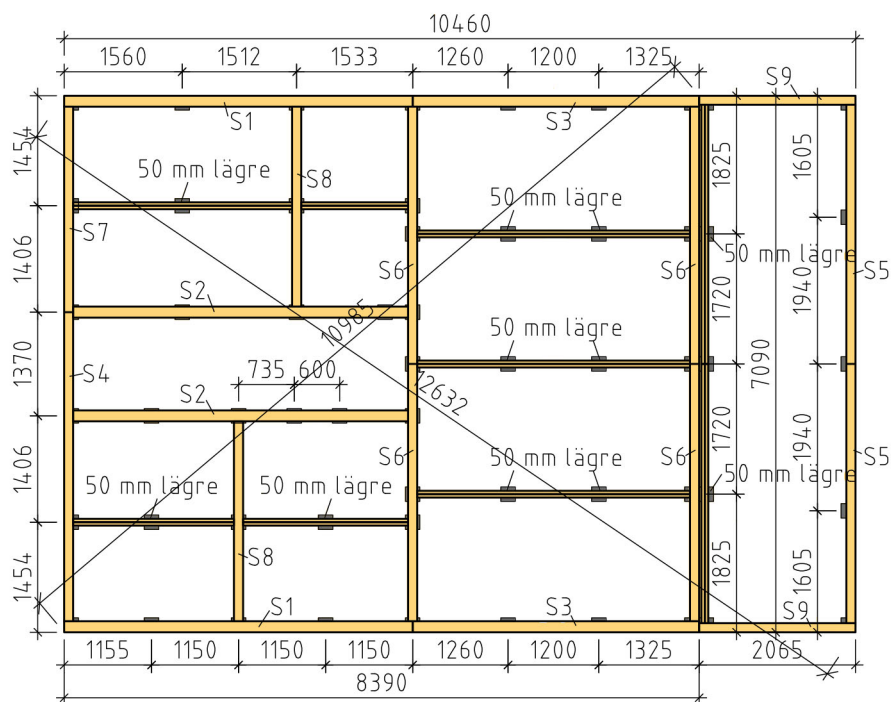

Ammarnäsvägen 924 31 Sorsele
 Tel: 0952-55010
 Fax: 0952-10643
 Mail: fritid@baseco.se

Saxnäs stuga 75m² med loft

Skala 1:100

Sida 1:3

BASECO

Ammarnäsvägen 924 31 Sorsele
 Tel: 0952-55010
 Fax: 0952-10643
 Mail: fritid@baseco.se

Saxnäs stuga 75m² med loft

Skala 1:100

Sida 2:3

Ammarnäsvägen 924 31 Sorsele
 Tel: 0952-55010
 Fax: 0952-10643
 Mail: fritid@baseco.se

Saxnäs stuga 75m² med loft

Skala 1:100

Sida 3:3