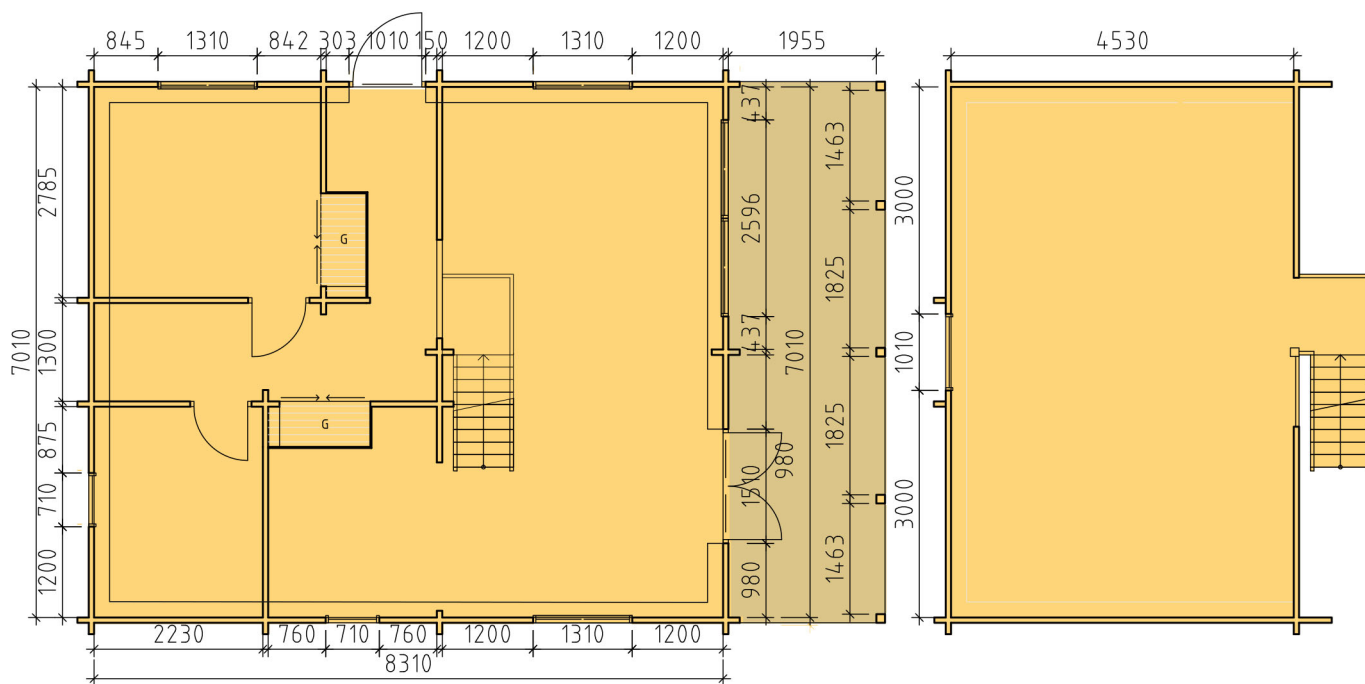

Ammarnäsvägen 924 31 Sorsele
 Tel: 0952-55010
 Fax: 0952-10643
 Mail: fritid@baseco.se

Saxnäs stuga 75m² med loft

Skala 1:100

Sida 1:3

BASECO

Ammarnäsvägen 924 31 Sorsele
 Tel: 0952-55010
 Fax: 0952-10643
 Mail: fritid@baseco.se

Saxnäs stuga 75m² med loft

Skala 1:100

Sida 2:3

Ammarnäsvägen 924 31 Sorsele
 Tel: 0952-55010
 Fax: 0952-10643
 Mail: fritid@baseco.se

Saxnäs stuga 75m² med loft

Skala 1:100

Sida 3:3