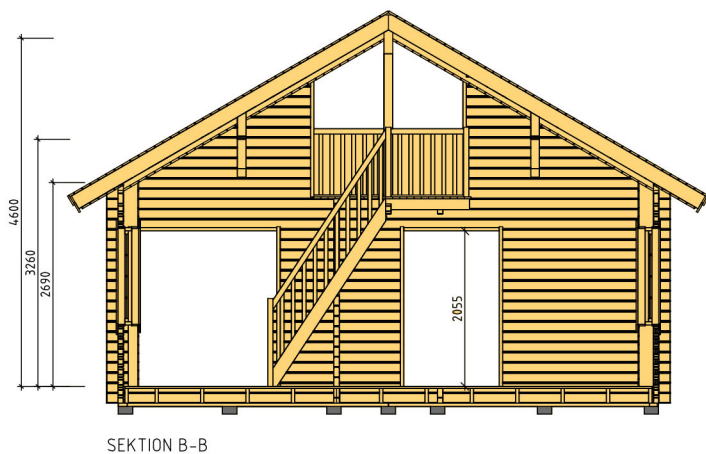

Ammarnäsvägen 924 31 Sorsele
 Tel: 0952-55010
 Fax: 0952-10643
 Mail: fritid@baseco.se

Saxnäs stuga 75m² med loft

Skala 1:100

Sida 1:3

BASECO

Ammarnäsvägen 924 31 Sorsele
 Tel: 0952-55010
 Fax: 0952-10643
 Mail: fritid@baseco.se

Saxnäs stuga 75m² med loft

Skala 1:100

Sida 2:3

Ammarnäsvägen 924 31 Sorsele
 Tel: 0952-55010
 Fax: 0952-10643
 Mail: fritid@baseco.se

Saxnäs stuga 75m² med loft

Skala 1:100

Sida 3:3