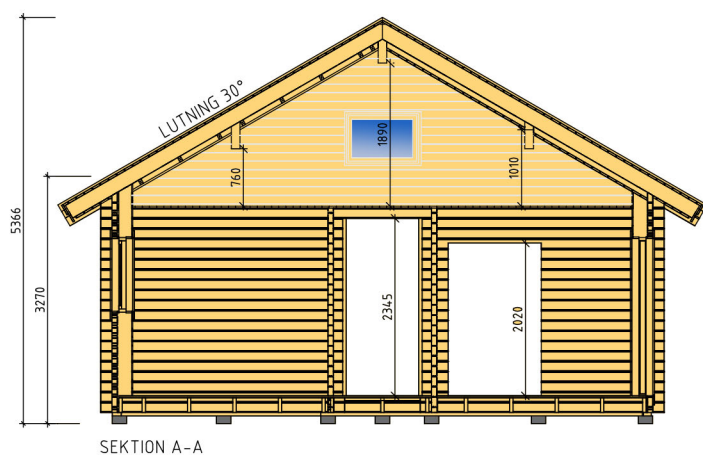

Ammarnäsvägen 924 31 Sorsele
 Tel: 0952-55010
 Fax: 0952-10643
 Mail: fritid@baseco.se

Saxnäs stuga 75m² med loft

Skala 1:100

Sida 1:3

BASECO

Ammarnäsvägen 924 31 Sorsele
 Tel: 0952-55010
 Fax: 0952-10643
 Mail: fritid@baseco.se

Saxnäs stuga 75m² med loft

Skala 1:100

Sida 2:3

Ammarnäsvägen 924 31 Sorsele
 Tel: 0952-55010
 Fax: 0952-10643
 Mail: fritid@baseco.se

Saxnäs stuga 75m² med loft

Skala 1:100

Sida 3:3