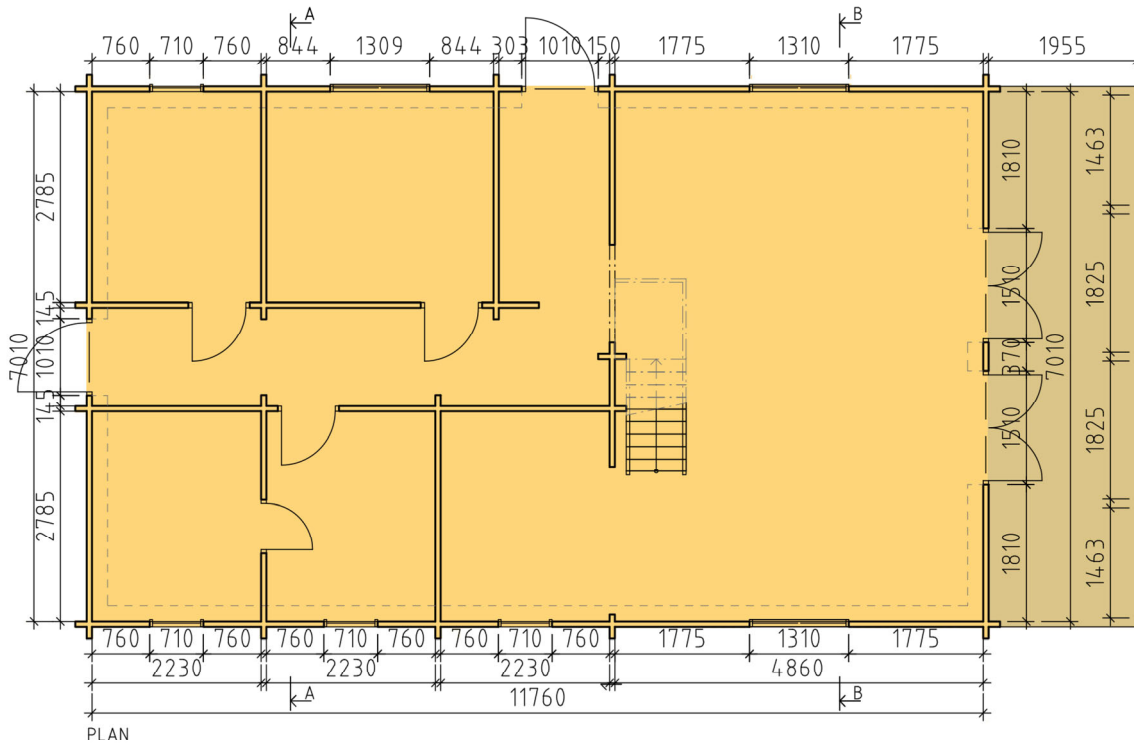

BASECO

Ammarnäsvägen 924 31 Sorsele
 Tel: 0952-55010
 Fax: 0952-10643
 Mail: fritid@baseco.se

Ryfjäll stuga 100m² med loft

Skala 1:100

Sida 1:3

BASECO

Ammarnäsvägen 924 31 Sorsele
 Tel: 0952-55010
 Fax: 0952-10643
 Mail: fritid@baseco.se

Ryfjäll stuga 100m² med loft

Skala 1:100

Sida 2:3

SEKTION A-A

SEKTION B-B

BASECO

Ammarnäsvägen 924 31 Sorsele
 Tel: 0952-55010
 Fax: 0952-10643
 Mail: fritid@baseco.se

Ryfjäll stuga 100m² med loft

Skala 1:100

Sida 3:3