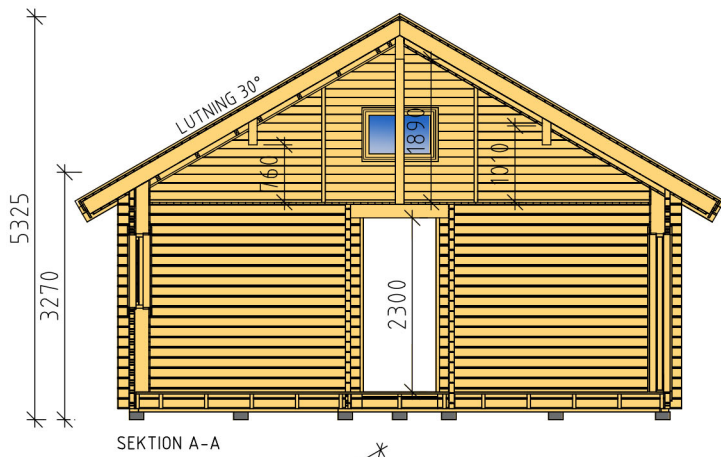

BASECO

Ammarnäsvägen 924 31 Sorsele
 Tel: 0952-55010
 Fax: 0952-10643
 Mail: fritid@baseco.se

Ryfjäll stuga 100m² med loft

Skala 1:100

Sida 1:3

BASECO

Ammarnäsvägen 924 31 Sorsele
 Tel: 0952-55010
 Fax: 0952-10643
 Mail: fritid@baseco.se

Ryfjäll stuga 100m² med loft

Skala 1:100

Sida 2:3

SEKTION A-A

SEKTION B-B

BASECO

Ammarnäsvägen 924 31 Sorsele
 Tel: 0952-55010
 Fax: 0952-10643
 Mail: fritid@baseco.se

Ryfjäll stuga 100m² med loft

Skala 1:100

Sida 3:3