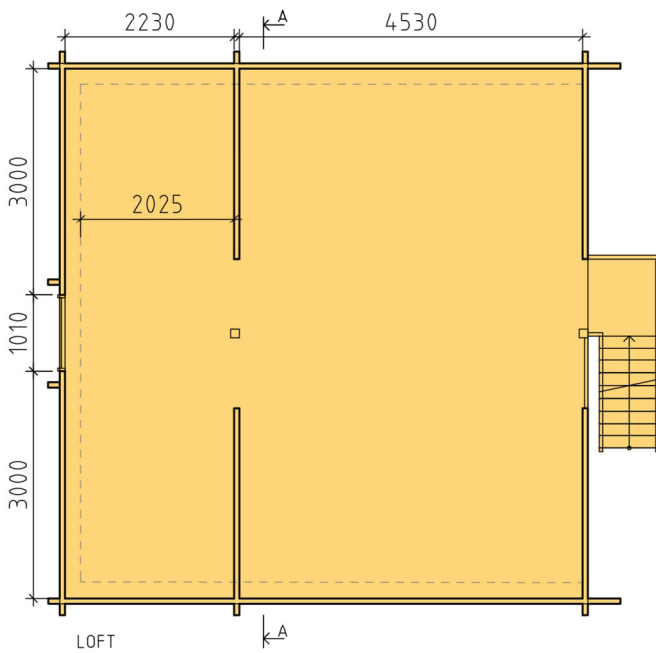

BASECO

Ammarnäsvägen 924 31 Sorsele
 Tel: 0952-55010
 Fax: 0952-10643
 Mail: fritid@baseco.se

Ryfjäll stuga 100m² med loft

Skala 1:100

Sida 1:3

BASECO

Ammarnäsvägen 924 31 Sorsele
 Tel: 0952-55010
 Fax: 0952-10643
 Mail: fritid@baseco.se

Ryfjäll stuga 100m² med loft

Skala 1:100

Sida 2:3

SEKTION A-A

SEKTION B-B

BASECO

Ammarnäsvägen 924 31 Sorsele
 Tel: 0952-55010
 Fax: 0952-10643
 Mail: fritid@baseco.se

Ryfjäll stuga 100m² med loft

Skala 1:100

Sida 3:3