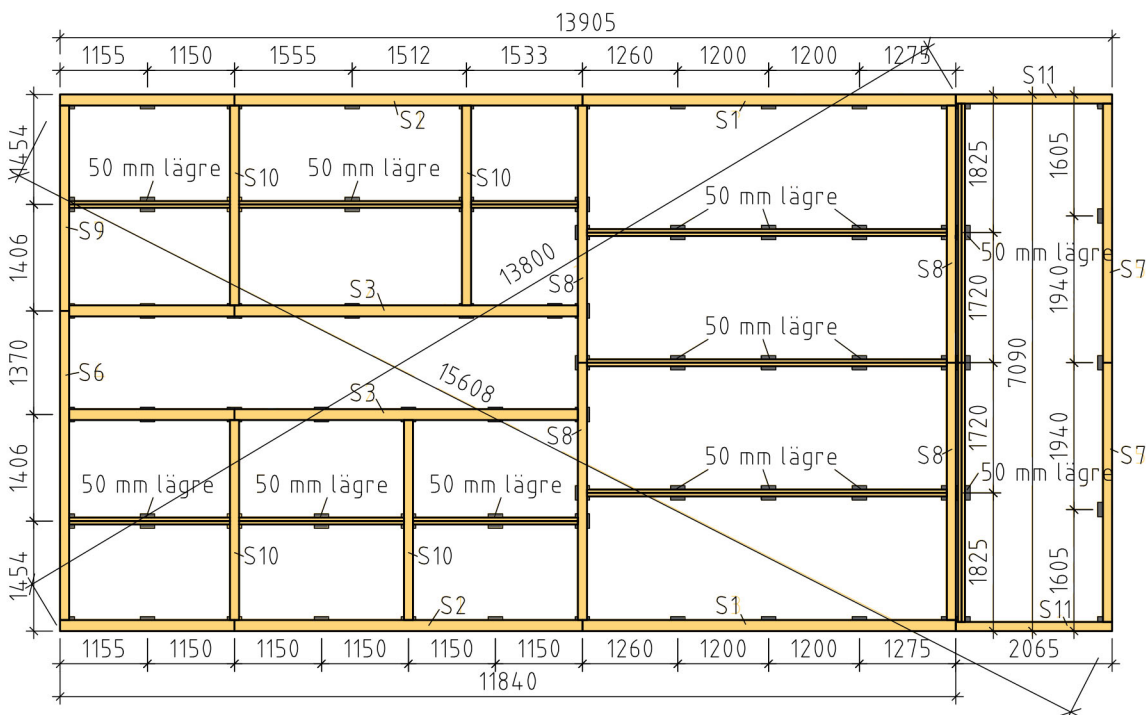

Ryfjäll stuga 100m² med loft

Skala 1:100

Sida 2:3

SEKTION A-A

SEKTION B-B

BASECO

Ammarnäsvägen 924 31 Sorsele
 Tel: 0952-55010
 Fax: 0952-10643
 Mail: fritid@baseco.se

Ryfjäll stuga 100m² med loft

Skala 1:100

Sida 3:3