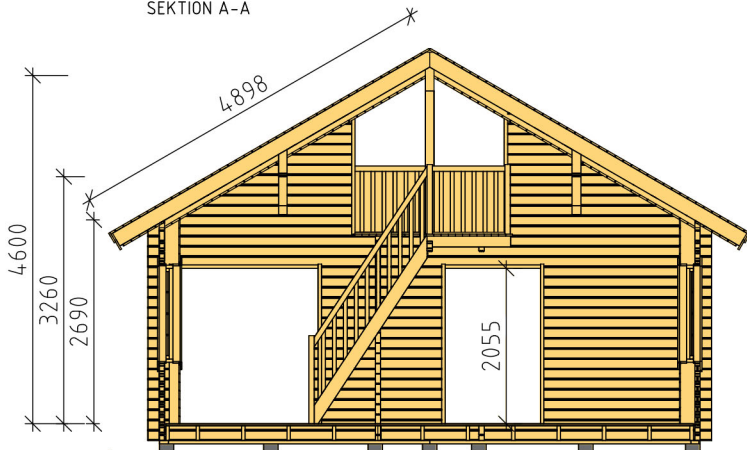

BASECO

Ammarnäsvägen 924 31 Sorsele
 Tel: 0952-55010
 Fax: 0952-10643
 Mail: fritid@baseco.se

Ryfjäll stuga 100m² med loft

Skala 1:100

Sida 1:3

BASECO

Ammarnäsvägen 924 31 Sorsele
 Tel: 0952-55010
 Fax: 0952-10643
 Mail: fritid@baseco.se

Ryfjäll stuga 100m² med loft

Skala 1:100

Sida 2:3

SEKTION A-A

SEKTION B-B

BASECO

Ammarnäsvägen 924 31 Sorsele
 Tel: 0952-55010
 Fax: 0952-10643
 Mail: fritid@baseco.se

Ryfjäll stuga 100m² med loft

Skala 1:100

Sida 3:3