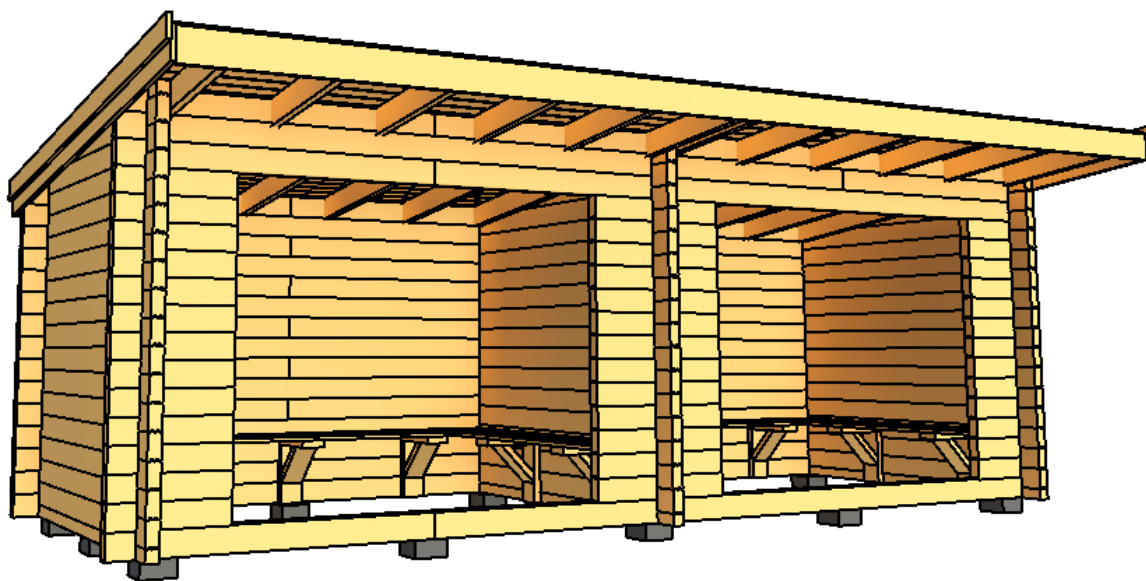

Monteringsanvisning

Vindskydd dubbel

Tack för att du valde en stuga från Baseco.

Läs igenom monteringsanvisning innan ni börjar montera.

Innan ni påbörjar monteringen, kontrollera paketen efter synliga skador (även vid lossning)

Kontrollera efter plocklistan/fraktsedeln att alla kollin och material är med.

Detta behövs för att montera Vindskydd dubbel

Mått på skruv och spik är våra rekommendationer.

Grund

- Vattenpass för att väga in syllen
- Måttband för att mäta in diagonalmått på syll
- Grundstenar 13 st t.ex. lecablock, gjutna plintar, eller stenplattor

Stomme

- Träskruv 5,0x100mm ca 40st till att fästa väggen i syllen.
- Hammare eller slägga för att slå ihop knutbrädor. Slagkloss medföljer.

Tak

- Till takbrädor, Spik 75mm eller träskruv 4,5x50mm ca 800st
- Vindbrädor, takfot, Spik 75mm eller träskruv 4,5x50mm
- Takås, skarv, Träskruv 5,0x100 eller längre