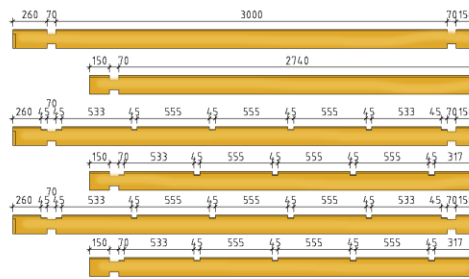

Vindskydd dubbel

Plocklista v1.1
70x145 Knuttimmer
Längsidor

PAKET NR

- ☐
- ☐
- ☐
- ☐
- ☐
- ☐
- ☐
- ☐
- ☐
- ☐
- ☐

- ☐ A3 - 3550mm 15st
- ☐ A4 - 2980mm 15st
- ☐ A5 - 3550mm 1st
- ☐ A6 - 2980mm 1st
- ☐ A7 - 3550mm 1st
- ☐ A8 - 2980mm 1st
- ☐ CC - 890mm 13st
- ☐ C - 630mm 26st
- ☐ C1 - 555mm 3st
- ☐ C2 - 555mm 3st
- ☐ C3 - 533mm 2st
- ☐ C4 - 533mm 2st
- ☐ C5 - 220mm 2st
- ☐ C6 - 220mm 2st