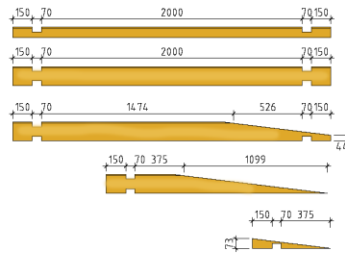

Vindskydd dubbel

Plocklista v1.1
70x145 Knuttimmer
Gavlar

PAKET NR

☐

☐

☐

☐

☐

☐ B - 2440mm 2st

☐ B1 - 2440mm 28st

☐ B2 - 2440mm 2st

☐ B3 - 1695mm 2st

☐ B4 - 595mm 2st