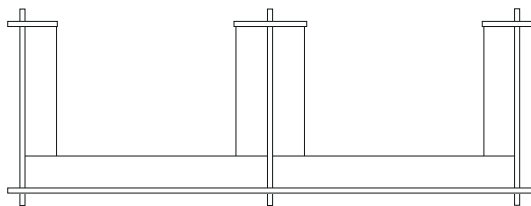

Gavel

Framsida Enkel

Baksida Enkel

Planritning Enkel

Planritning Dubbel

STILTJE ENKEL 6.7 m²

Storlek	3140x2140 mm
Stomme	Knuttimmer furu 70x145 mm
Tak	Råspont 22x120 mm Takås 45x145 mm Vindbrädor 22x120 mm, 22x170 mm råplan
Öppning	2180x1755 mm
Bänkar	Konsol 45x145 mm Sits 22x95 mm Träskruv 5x80 mm, 4.5x50 mm
Sittdjup	~ 410 mm

STILTJE DUBBEL 13.3 m²

Storlek	6210x2140 mm
Stomme	Knuttimmer furu 70x145 mm
Tak	Råspont 22x120 mm Takås 45x145 mm Vindbrädor 22x120 mm, 22x170 mm råplan
Öppning	2180x1755 mm x 2
Bänkar	Konsol 45x145 mm Sits 22x95 mm Träskruv 5x80 mm, 4.5x50 mm
Sittdjup	~ 410 mm