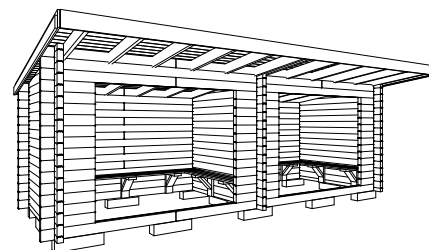

Produktbeskrivning

Stiltje finns som både enkelt och dubbelt vindskydd, med en eller två öppningar. Vindskyddet levereras obehandlat och med färdigkapade komponenter för enkel montering. På baseco.se hittar du såväl monteringsanvisning som mått- och plinritning med mer information.

Gavel

Framsida Enkel

Baksida Enkel

Planritning Enkel

Planritning Dubbel

STILTJE ENKEL 6.7 m²

Storlek	3140x2140 mm
Stomme	Knuttimmer furu 70x145 mm
Tak	Råspont 22x120 mm Takås 45x145 mm Vindbrädor 22x120 mm, 22x170 mm råplan
Öppning	2180x1755 mm
Bänkar	Konsol 45x145 mm Sits 22x95 mm Träskruv 5x80 mm, 4.5x50 mm
Sittdjup	~ 410 mm