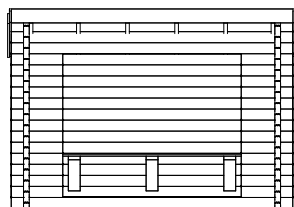

Produktbeskrivning

Stiltje finns som både enkelt och dubbelt vindskydd, med en eller två öppningar. Vindskyddet levereras obehandlat och med färdigkapade komponenter för enkel montering. På baseco.se hittar du såväl monteringsanvisning som mått- och plinritning med mer information.

Gavel

Framsida Enkel

Baksida Enkel

Planritning Enkel

Planritning Dubbel

STILTJE ENKEL 6.7 m²

Storlek	3140x2140 mm
Stomme	Knuttimmer furu 70x145 mm
Tak	Råspont 22x120 mm Takås 45x145 mm Vindbrädor 22x120 mm, 22x170 mm råplan
Öppning	2180x1755 mm
Bänkar	Konsol 45x145 mm Sits 22x95 mm Träskruv 5x80 mm, 4.5x50 mm
Sittdjup	~ 410 mm

STILTJE DUBBEL 13.3 m²

Storlek	6210x2140 mm
Stomme	Knuttimmer furu 70x145 mm
Tak	Råspont 22x120 mm Takås 45x145 mm Vindbrädor 22x120 mm, 22x170 mm råplan
Öppning	2180x1755 mm x 2
Bänkar	Konsol 45x145 mm Sits 22x95 mm Träskruv 5x80 mm, 4.5x50 mm
Sittdjup	~ 410 mm