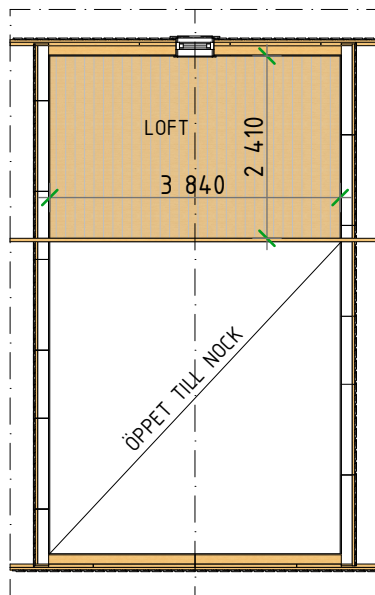

Ammarnäsvägen
924 31 Sorsele

Tel: 0952-55010
E-Post: fritid@baseco.se

Akkan attefallshus 30m²
Planlösning 1

Mått- och plintritning
Skala 1:100

Ammarnäsvägen
924 31 Sorsele

Tel: 0952-55010
E-Post: fritid@baseco.se

Akkan attefallshus 30m² Planlösning 1

Mått- och plintritning
Skala 1:100

Innermåtten gäller för stuga med monterad innerpanel

Ammarnäsvägen
924 31 Sorsele

Tel: 0952-55010
E-Post: fritid@baseco.se

Akkan attefallshus 30m²
Planlösning 1

Mått- och plintritning
Skala 1:100

Sida 3 av 3