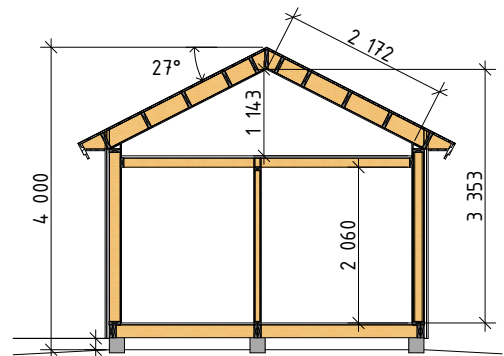

Ammarnäsvägen
924 31 Sorsele

Tel: 0952-55010
E-Post: fritid@baseco.se

Akkan attefallshus 30m²
Planlösning 1

Mått- och plintritning
Skala 1:100

Ammarnäsvägen
924 31 Sorsele

Tel: 0952-55010
E-Post: fritid@baseco.se

Akkan attefallshus 30m² Planlösning 1

Mått- och plintritning
Skala 1:100

Innermåtten gäller för stuga med monterad innerpanel

Ammarnäsvägen
924 31 Sorsele

Tel: 0952-55010
E-Post: fritid@baseco.se

Akkan attefallshus 30m²
Planlösning 1

Mått- och plintritning
Skala 1:100

Sida 3 av 3