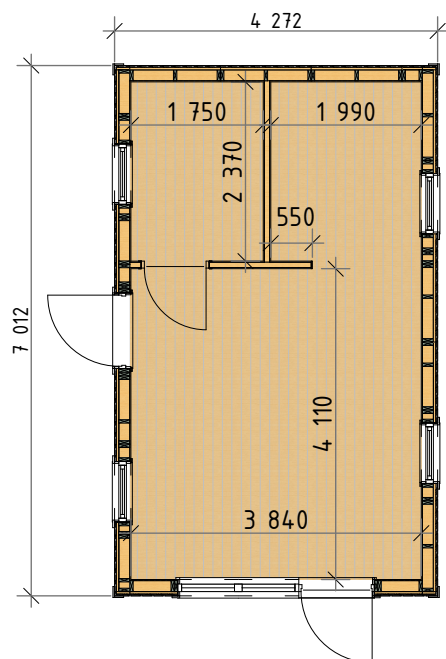

Ammarnäsvägen
924 31 Sorsele

Tel: 0952-55010
E-Post: fritid@baseco.se

Akkan attefallshus 30m²
Planlösning 1

Mått- och plintritning
Skala 1:100

Ammarnäsvägen
924 31 Sorsele

Tel: 0952-55010
E-Post: fritid@baseco.se

Akkan attefallshus 30m² Planlösning 1

Mått- och plintritning
Skala 1:100

Innermåtten gäller för stuga med monterad innerpanel

Ammarnäsvägen
924 31 Sorsele

Tel: 0952-55010
E-Post: fritid@baseco.se

Akkan attefallshus 30m²
Planlösning 1

Mått- och plintritning
Skala 1:100

Sida 3 av 3