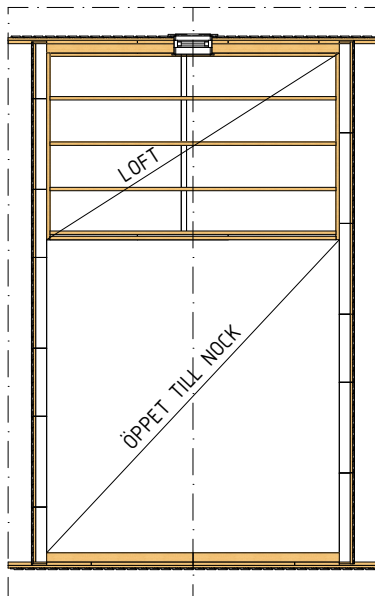

Ammarnäsvägen
924 31 Sorsele

Tel: 0952-55010
E-Post: fritid@baseco.se

Akkan attefallshus 30m²
Planlösning 1

Mått- och plintritning
Skala 1:100

Ammarnäsvägen
924 31 Sorsele

Tel: 0952-55010
E-Post: fritid@baseco.se

Akkan attefallshus 30m² Planlösning 1

Mått- och plintritning
Skala 1:100

Innermåtten gäller för stuga med monterad innerpanel

Ammarnäsvägen
924 31 Sorsele

Tel: 0952-55010
E-Post: fritid@baseco.se

Akkan attefallshus 30m²
Planlösning 1

Mått- och plintritning
Skala 1:100

Sida 3 av 3