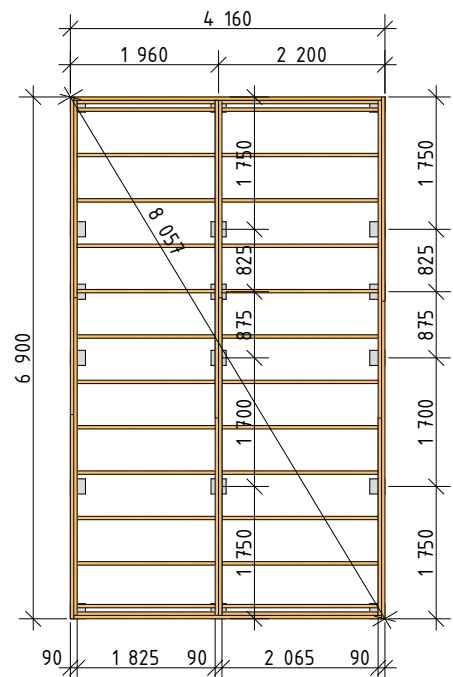

Ammarnäsvägen
924 31 Sorsele

Tel: 0952-55010
E-Post: fritid@baseco.se

Akkan attefallshus 30m²
Planlösning 1

Mått- och plintritning
Skala 1:100

Ammarnäsvägen
924 31 Sorsele

Tel: 0952-55010
E-Post: fritid@baseco.se

Akkan attefallshus 30m² Planlösning 1

Mått- och plintritning
Skala 1:100

Innermåtten gäller för stuga med monterad innerpanel

Ammarnäsvägen
924 31 Sorsele

Tel: 0952-55010
E-Post: fritid@baseco.se

Akkan attefallshus 30m²
Planlösning 1

Mått- och plintritning
Skala 1:100

Sida 3 av 3