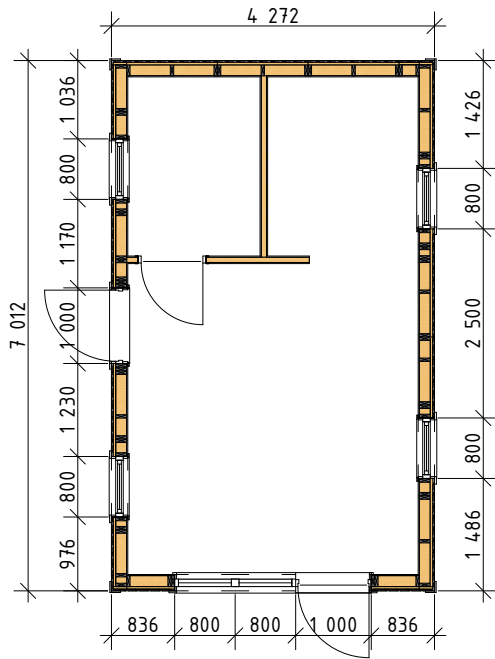

Ammarnäsvägen
924 31 Sorsele

Tel: 0952-55010
E-Post: fritid@baseco.se

Akkan attefallshus 30m²
Planlösning 1

Mått- och plintritning
Skala 1:100

Ammarnäsvägen
924 31 Sorsele

Tel: 0952-55010
E-Post: fritid@baseco.se

Akkan attefallshus 30m² Planlösning 1

Mått- och plintritning
Skala 1:100

Innermåtten gäller för stuga med monterad innerpanel

Ammarnäsvägen
924 31 Sorsele

Tel: 0952-55010
E-Post: fritid@baseco.se

Akkan attefallshus 30m²
Planlösning 1

Mått- och plintritning
Skala 1:100

Sida 3 av 3