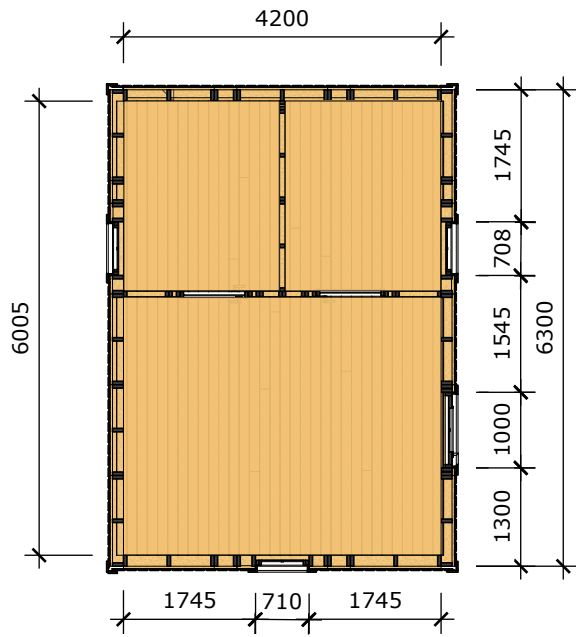

Ammarnäsvägen
924 31 Sorsele

Tel: 0952-55010
E-Post: fritid@baseco.se

**Hemsjön attefallshus 30m2
Planlösning 2**

Mått- och plintritning
Skala 1:100

v1.0

Sida 1 av 2

Innermåtten gäller för stuga med monterad innerpanel

Ammarnäsvägen
924 31 Sorsele

Tel: 0952-55010
E-Post: fritid@baseco.se

Hemsjön attefallshus 30m2 Planlösning 2

Mått- och plintritning
Skala 1:100

v1.0

Sida 2 av 2