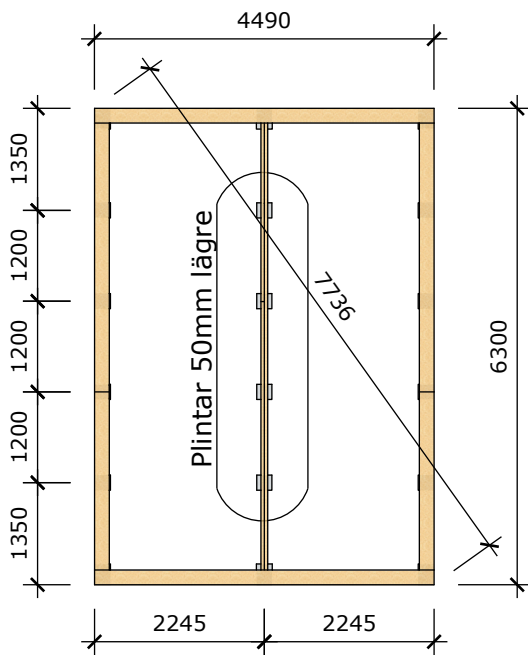

Ammarnäsvägen
924 31 Sorsele

Tel: 0952-55010
E-Post: fritid@baseco.se

**Hemsjön attefallshus 30m2
Planlösning 2**

Mått- och plintritning
Skala 1:100

v1.0

Sida 1 av 2

Innermåtten gäller för stuga med monterad innerpanel

Ammarnäsvägen
924 31 Sorsele

Tel: 0952-55010
E-Post: fritid@baseco.se

Hemsjön attefallshus 30m2 Planlösning 2

Mått- och plintritning
Skala 1:100

v1.0

Sida 2 av 2