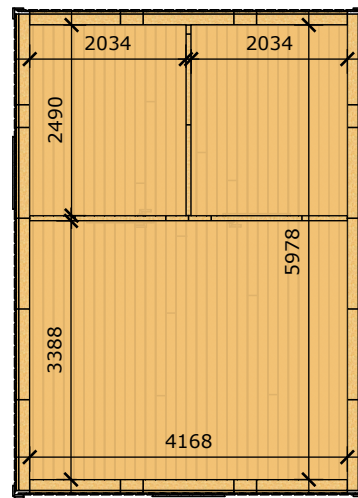

Ammarnäsvägen
924 31 Sorsele

Tel: 0952-55010
E-Post: fritid@baseco.se

**Hemsjön attefallshus 30m2
Planlösning 2**

Mått- och plintritning
Skala 1:100

v1.0

Sida 1 av 2

Innermåtten gäller för stuga med monterad innerpanel

Ammarnäsvägen
924 31 Sorsele

Tel: 0952-55010
E-Post: fritid@baseco.se

Hemsjön attefallshus 30m2 Planlösning 2

Mått- och plintritning
Skala 1:100

v1.0

Sida 2 av 2