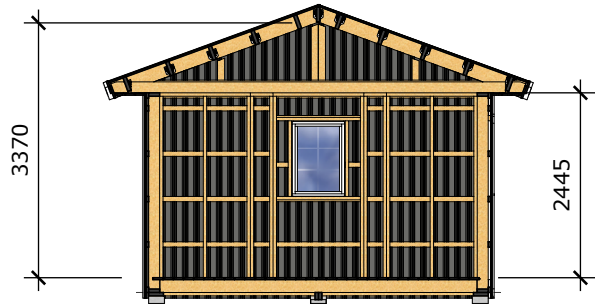

Ammarnäsvägen
924 31 Sorsele

Tel: 0952-55010
E-Post: fritid@baseco.se

**Hemsjön attefallshus 30m2
Planlösning 2**

Mått- och plintritning
Skala 1:100

v1.0

Sida 1 av 2

Innermåtten gäller för stuga med monterad innerpanel

Ammarnäsvägen
924 31 Sorsele

Tel: 0952-55010
E-Post: fritid@baseco.se

Hemsjön attefallshus 30m2 Planlösning 2

Mått- och plintritning
Skala 1:100

v1.0

Sida 2 av 2