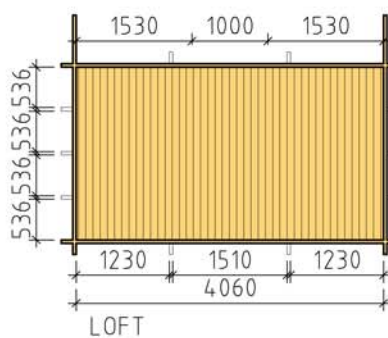

Ammarnäsvägen 924 31 Sorsele
Tel: 0952-55010
Fax: 0952-10643
Mail: fritid@baseco.se

Hemfjäll stuga 25m² med loft
Skala 1:100

Sida 1:2

Ammarnäsvägen 924 31 Sorsele
 Tel: 0952-55010
 Fax: 0952-10643
 Mail: fritid@baseco.se

Hemfjäll stuga 25m² med loft
 Skala 1:100

Sida 2:2