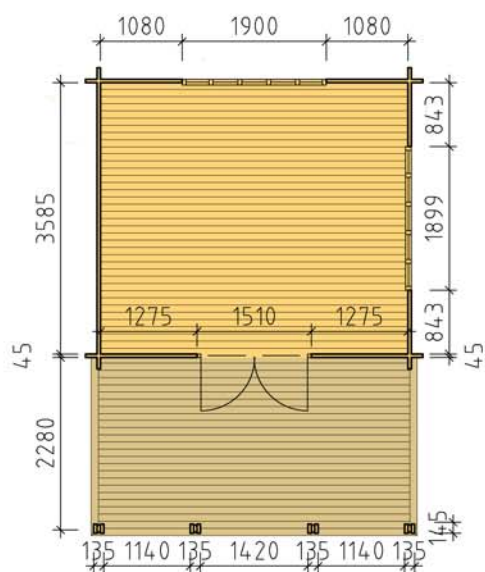

Ammarnäsvägen 924 31 Sorsele
Tel: 0952-55010
Fax: 0952-10643
Mail: fritid@baseco.se

Hemfjäll stuga 25m² med loft
Skala 1:100

Sida 1:2

Ammarnäsvägen 924 31 Sorsele
 Tel: 0952-55010
 Fax: 0952-10643
 Mail: fritid@baseco.se

Hemfjäll stuga 25m² med loft
 Skala 1:100

Sida 2:2