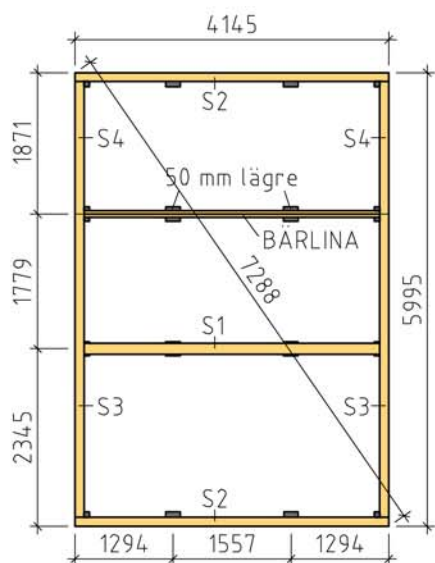

Ammarnäsvägen 924 31 Sorsele
Tel: 0952-55010
Fax: 0952-10643
Mail: fritid@baseco.se

Hemfjäll stuga 25m² med loft
Skala 1:100

Sida 1:2

Ammarnäsvägen 924 31 Sorsele
 Tel: 0952-55010
 Fax: 0952-10643
 Mail: fritid@baseco.se

Hemfjäll stuga 25m² med loft
 Skala 1:100

Sida 2:2