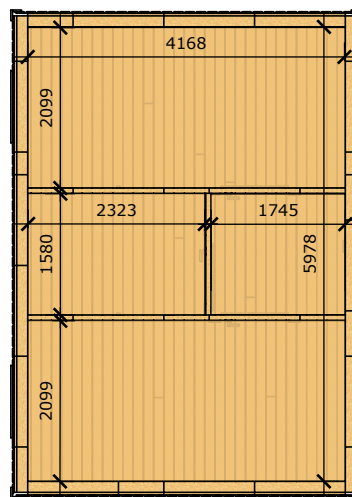

## Hemsjön attefallshus 30m2 Planlösning 4

Mått- och plintritning  
Skala 1:100  
v1.0

Sida 1 av 2

*Innermåttan gäller för stuga med monterad innerpanel*

**Hemsjön attefallshus 30m2  
Planlösning 4**

Mått- och plintritning  
Skala 1:100  
v1.0