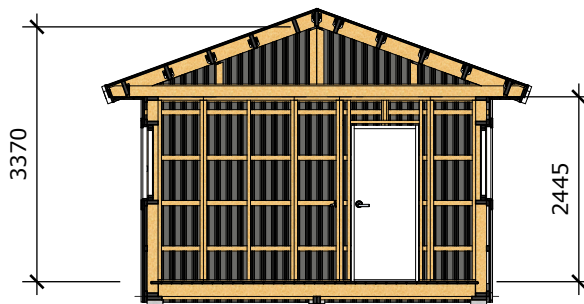

## Hemsjön attefallshus 30m2 Planlösning 4

Mått- och plintritning  
Skala 1:100  
v1.0

Sida 1 av 2

*Innermåttan gäller för stuga med monterad innerpanel*

**Hemsjön attefallshus 30m2  
Planlösning 4**

Mått- och plintritning  
Skala 1:100  
v1.0