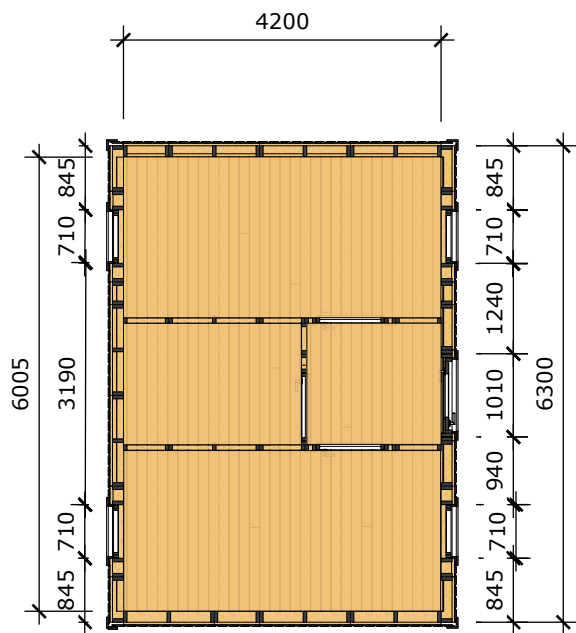

## Hemsjön attefallshus 30m2 Planlösning 4

Mått- och plintritning  
Skala 1:100  
v1.0

Sida 1 av 2

*Innermåttan gäller för stuga med monterad innerpanel*

**Hemsjön attefallshus 30m2  
Planlösning 4**

Mått- och plintritning  
Skala 1:100  
v1.0