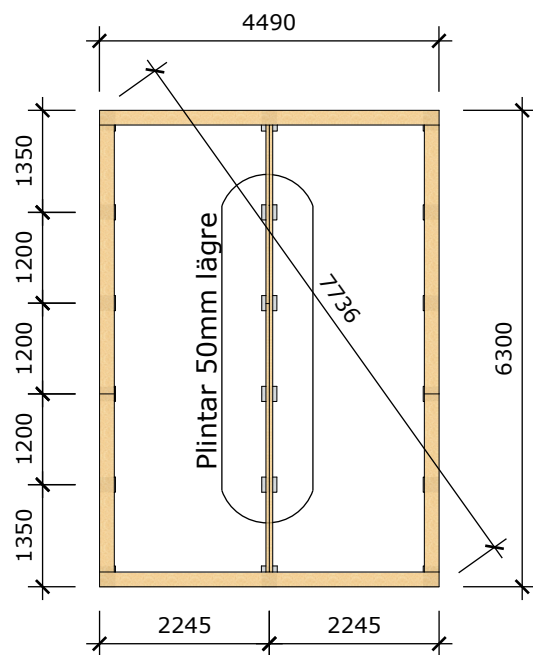

## Hemsjön attefallshus 30m2 Planlösning 4

Mått- och plintritning  
Skala 1:100  
v1.0

Sida 1 av 2

*Innermåttan gäller för stuga med monterad innerpanel*

**Hemsjön attefallshus 30m2  
Planlösning 4**

Mått- och plintritning  
Skala 1:100  
v1.0