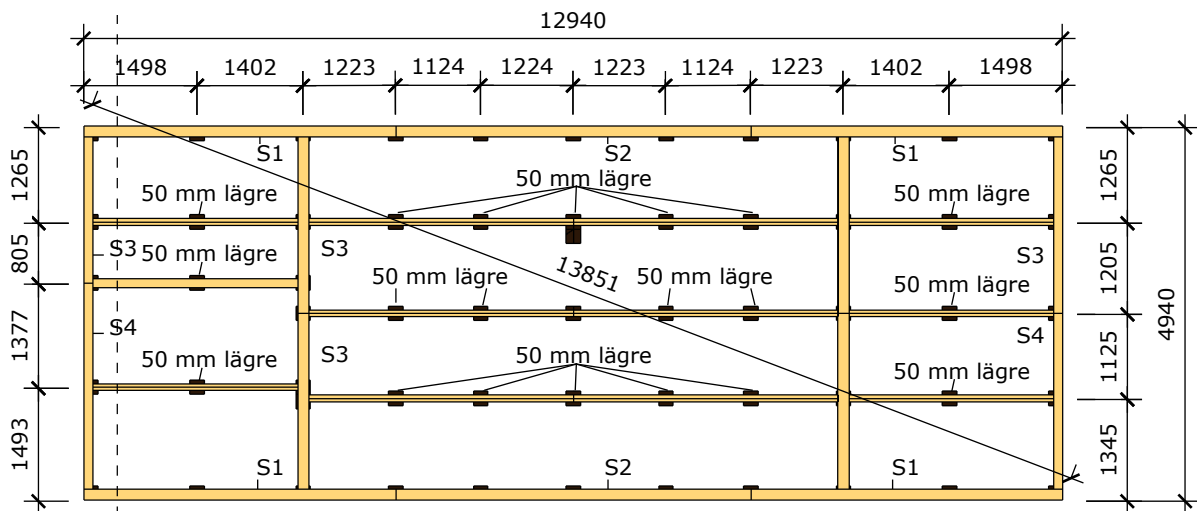

**BASECO**

**Nyborg stuga 65m<sup>2</sup> med loft**  
SKALA 1:100

Ammarnäsvägen  
924 31 Sorsele

Tel: 0952-55010  
E-Post: fritid@baseco.se

SIDA 1:2

**Nyborg stuga 65m<sup>2</sup> med loft**  
SKALA 1:100

Ammarnäsvägen  
924 31 Sorsele

Tel: 0952-55010  
E-Post: fritid@baseco.se

**BYGGYTA**  
65 kvm

**GOLVYTA**  
55 kvm

**Nyborg stuga 65m<sup>2</sup> med loft**  
SKALA 1:100

Ammarnäsvägen  
924 31 Sorsele

Tel: 0952-55010  
E-Post: fritid@baseco.se