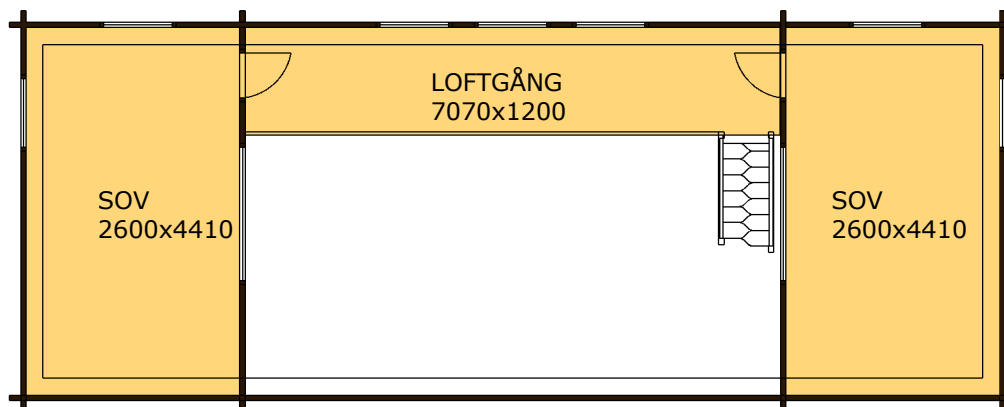

**BASECO**

**Nyborg stuga 65m<sup>2</sup> med loft**  
SKALA 1:100

Ammarnäsvägen  
924 31 Sorsele

Tel: 0952-55010  
E-Post: fritid@baseco.se

SIDA 1:2

**Nyborg stuga 65m<sup>2</sup> med loft**  
SKALA 1:100

Ammarnäsvägen  
924 31 Sorsele

Tel: 0952-55010  
E-Post: fritid@baseco.se

**BYGGYTA**  
65 kvm

**GOLVYTA**  
55 kvm

**Nyborg stuga 65m<sup>2</sup> med loft**  
SKALA 1:100

Ammarnäsvägen  
924 31 Sorsele

Tel: 0952-55010  
E-Post: fritid@baseco.se