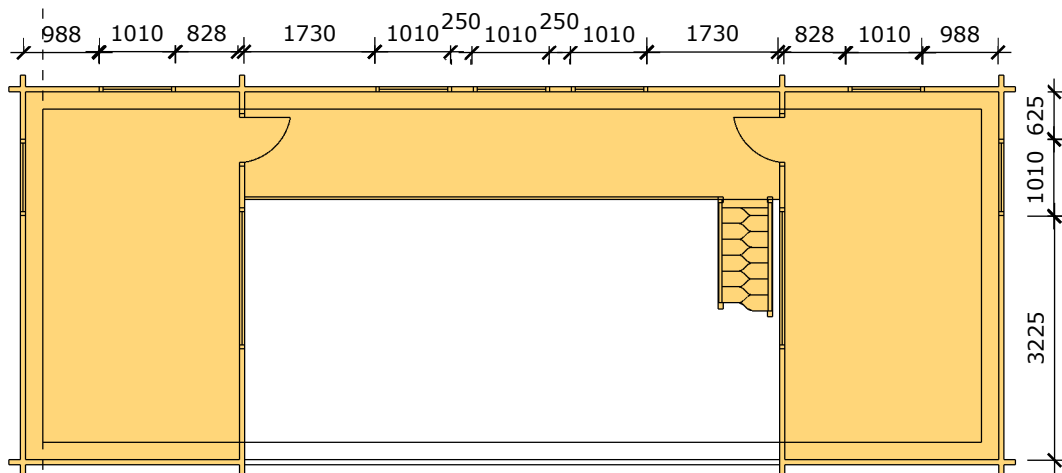

**BASECO**

**Nyborg stuga 65m<sup>2</sup> med loft**  
SKALA 1:100

Ammarnäsvägen  
924 31 Sorsele

Tel: 0952-55010  
E-Post: fritid@baseco.se

SIDA 1:2

**Nyborg stuga 65m<sup>2</sup> med loft**  
SKALA 1:100

Ammarnäsvägen  
924 31 Sorsele

Tel: 0952-55010  
E-Post: fritid@baseco.se

**BYGGYTA**  
65 kvm

**GOLVYTA**  
55 kvm

**Nyborg stuga 65m<sup>2</sup> med loft**  
SKALA 1:100

Ammarnäsvägen  
924 31 Sorsele

Tel: 0952-55010  
E-Post: fritid@baseco.se