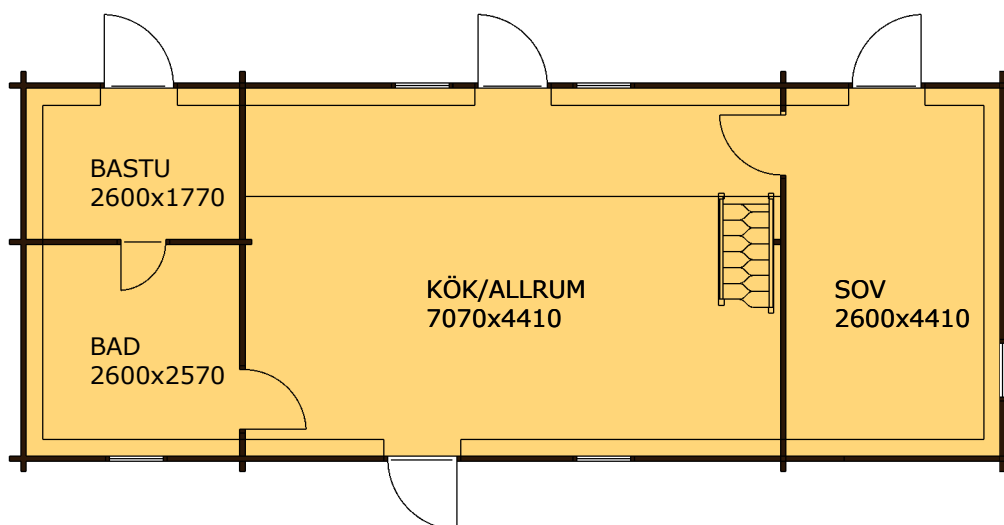

**BASECO**

**Nyborg stuga 65m<sup>2</sup> med loft**  
SKALA 1:100

Ammarnäsvägen  
924 31 Sorsele

Tel: 0952-55010  
E-Post: fritid@baseco.se

SIDA 1:2

**Nyborg stuga 65m<sup>2</sup> med loft**  
SKALA 1:100

Ammarnäsvägen  
924 31 Sorsele

Tel: 0952-55010  
E-Post: fritid@baseco.se

**BYGGYTA**  
65 kvm

**GOLVYTA**  
55 kvm

**Nyborg stuga 65m<sup>2</sup> med loft**  
SKALA 1:100

Ammarnäsvägen  
924 31 Sorsele

Tel: 0952-55010  
E-Post: fritid@baseco.se