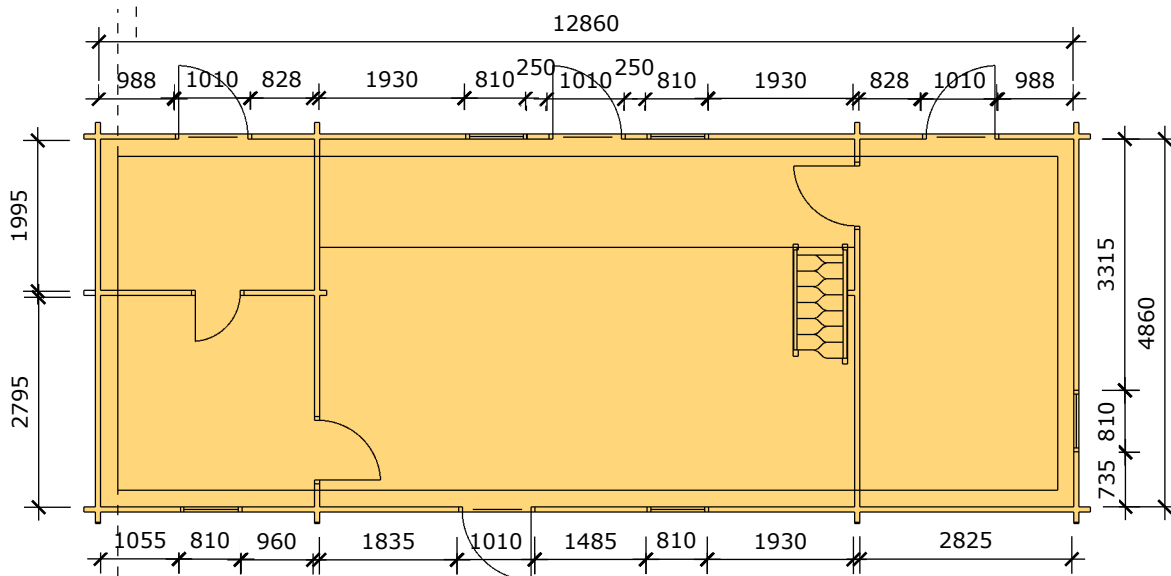

**BASECO**

**Nyborg stuga 65m<sup>2</sup> med loft**  
SKALA 1:100

Ammarnäsvägen  
924 31 Sorsele

Tel: 0952-55010  
E-Post: fritid@baseco.se

SIDA 1:2

**Nyborg stuga 65m<sup>2</sup> med loft**  
SKALA 1:100

Ammarnäsvägen  
924 31 Sorsele

Tel: 0952-55010  
E-Post: fritid@baseco.se

**BYGGYTA**  
65 kvm

**GOLVYTA**  
55 kvm

**Nyborg stuga 65m<sup>2</sup> med loft**  
SKALA 1:100

Ammarnäsvägen  
924 31 Sorsele

Tel: 0952-55010  
E-Post: fritid@baseco.se