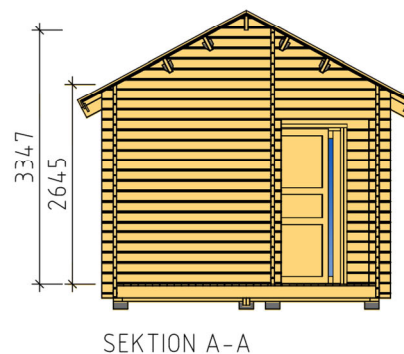

BASECO

Ammarnäsvägen 924 31 Sorsele
 Tel: 0952-55010
 Fax: 0952-10643
 Mail: fritid@baseco.se

Antas stuga 30m²

Skala 1:100

Sida 1:2

Ammarnäsvägen 924 31 Sorsele
 Tel: 0952-55010
 Fax: 0952-10643
 Mail: fritid@baseco.se

Antas stuga 30m²

Skala 1:100

Sida 2:2