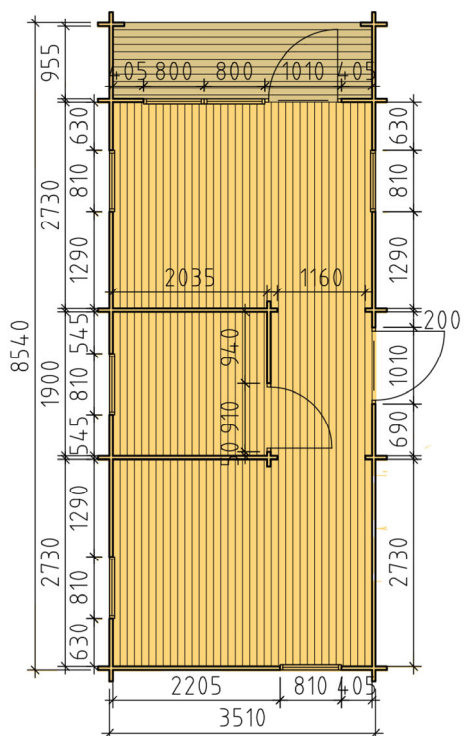

BASECO

Ammarnäsvägen 924 31 Sorsele
 Tel: 0952-55010
 Fax: 0952-10643
 Mail: fritid@baseco.se

Antas stuga 30m²

Skala 1:100

Sida 1:2

Ammarnäsvägen 924 31 Sorsele
 Tel: 0952-55010
 Fax: 0952-10643
 Mail: fritid@baseco.se

Antas stuga 30m²

Skala 1:100

Sida 2:2