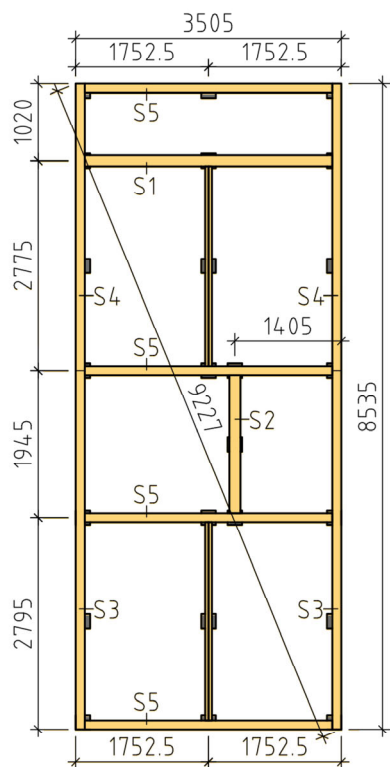

BASECO

Ammarnäsvägen 924 31 Sorsele
 Tel: 0952-55010
 Fax: 0952-10643
 Mail: fritid@baseco.se

Antas stuga 30m²

Skala 1:100

Sida 1:2

Ammarnäsvägen 924 31 Sorsele
 Tel: 0952-55010
 Fax: 0952-10643
 Mail: fritid@baseco.se

Antas stuga 30m²

Skala 1:100

Sida 2:2