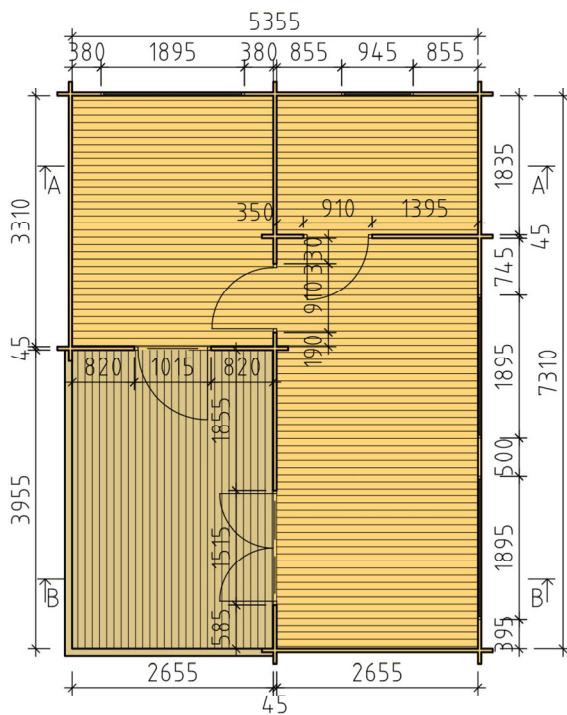

BASECO

Ammarnäsvägen 924 31 Sorsele
 Tel: 0952-55010
 Fax: 0952-10643
 Mail: fritid@baseco.se

Nordanås stuga 30m²

Skala 1:100

Sida 1:2

BASECO

Ammarnäsvägen 924 31 Sorsele
 Tel: 0952-55010
 Fax: 0952-10643
 Mail: fritid@baseco.se

Nordanås stuga 30m²

Skala 1:100

Sida 2:2