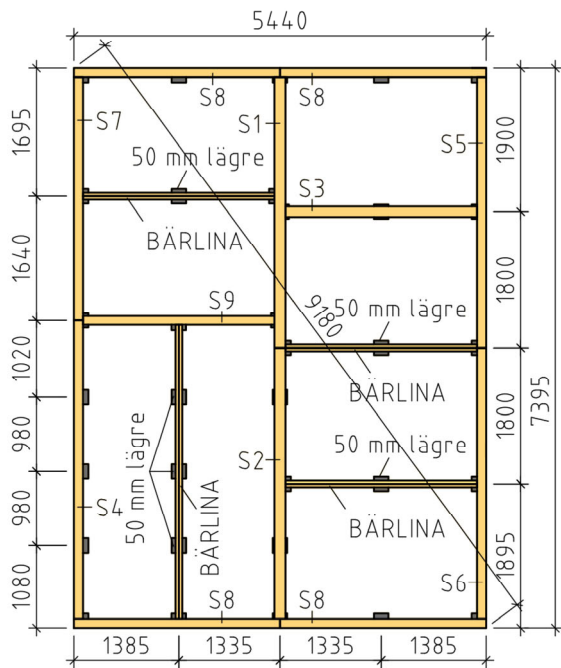

BASECO

Ammarnäsvägen 924 31 Sorsele
 Tel: 0952-55010
 Fax: 0952-10643
 Mail: fritid@baseco.se

Nordanås stuga 30m²

Skala 1:100

Sida 1:2

BASECO

Ammarnäsvägen 924 31 Sorsele
 Tel: 0952-55010
 Fax: 0952-10643
 Mail: fritid@baseco.se

Nordanås stuga 30m²

Skala 1:100

Sida 2:2