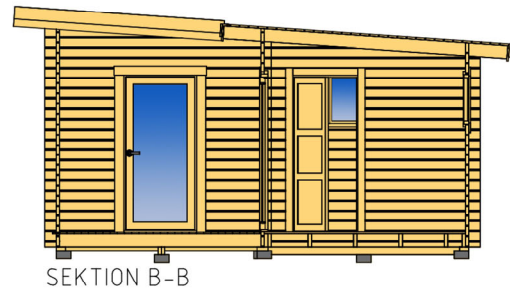

BASECO

Ammarnäsvägen 924 31 Sorsele
 Tel: 0952-55010
 Fax: 0952-10643
 Mail: fritid@baseco.se

Nordanås stuga 30m²

Skala 1:100

Sida 1:2

BASECO

Ammarnäsvägen 924 31 Sorsele
 Tel: 0952-55010
 Fax: 0952-10643
 Mail: fritid@baseco.se

Nordanås stuga 30m²

Skala 1:100

Sida 2:2