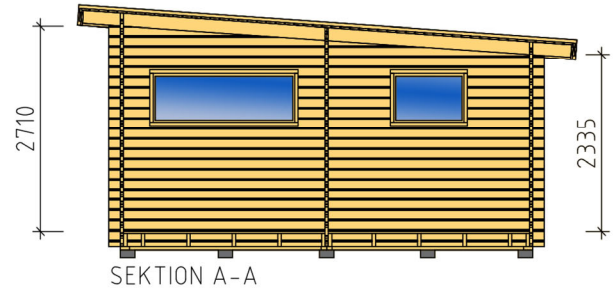

BASECO

Ammarnäsvägen 924 31 Sorsele
 Tel: 0952-55010
 Fax: 0952-10643
 Mail: fritid@baseco.se

Nordanås stuga 30m²

Skala 1:100

Sida 1:2

BASECO

Ammarnäsvägen 924 31 Sorsele
 Tel: 0952-55010
 Fax: 0952-10643
 Mail: fritid@baseco.se

Nordanås stuga 30m²

Skala 1:100

Sida 2:2