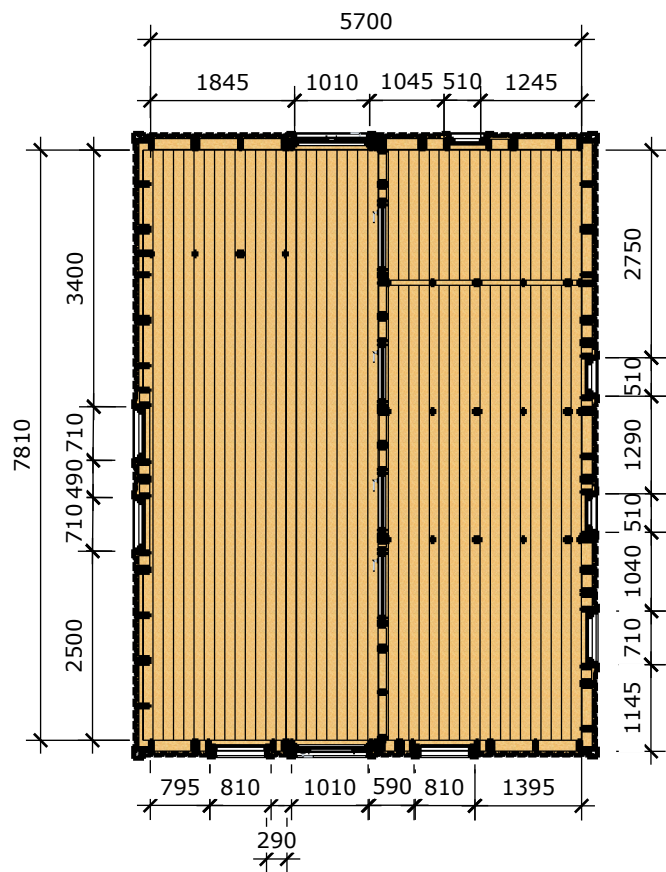

Fjällsjönäs stuga 50m2

Mått- och plintritning
Skala 1:100
v1.5

Ammarnäsvägen
924 31 Sorsele

Tel: 0952-55010
E-Post: fritid@baseco.se

Sida 1 av 2

BASECO

Fjällsjönäs stuga 50m2

Mått- och plintritning
Skala 1:100