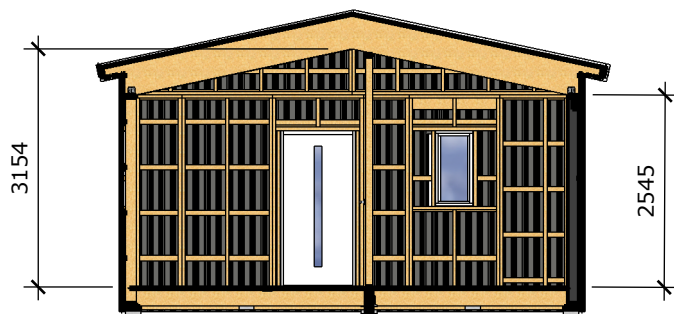

Fjällsjönäs stuga 50m2

Mått- och plintritning
Skala 1:100
v1.5

Ammarnäsvägen
924 31 Sorsele

Tel: 0952-55010
E-Post: fritid@baseco.se

Sida 1 av 2

BASECO

Fjällsjönäs stuga 50m2

Mått- och plintritning
Skala 1:100