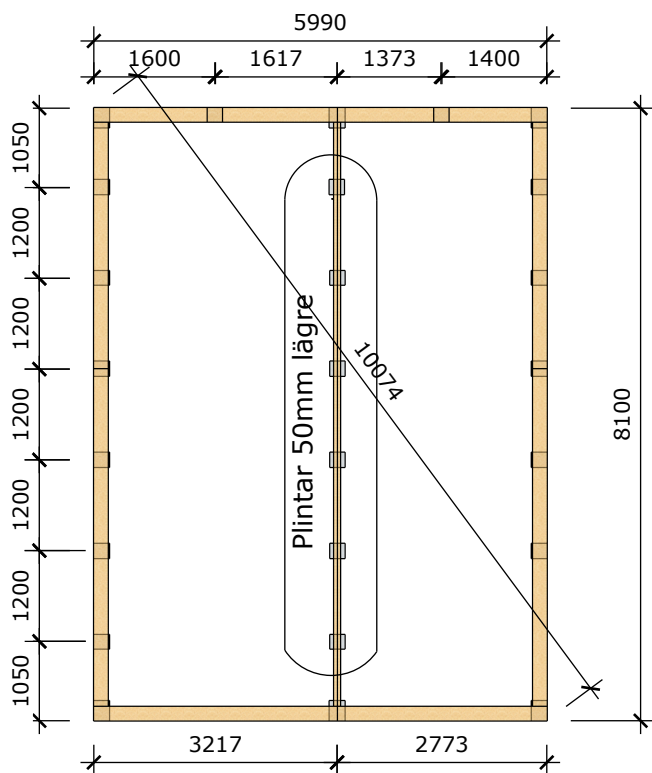

Fjällsjönäs stuga 50m2

Mått- och plintritning
Skala 1:100
v1.5

Ammarnäsvägen
924 31 Sorsele

Tel: 0952-55010
E-Post: fritid@baseco.se

Sida 1 av 2

BASECO

Fjällsjönäs stuga 50m2

Mått- och plintritning
Skala 1:100