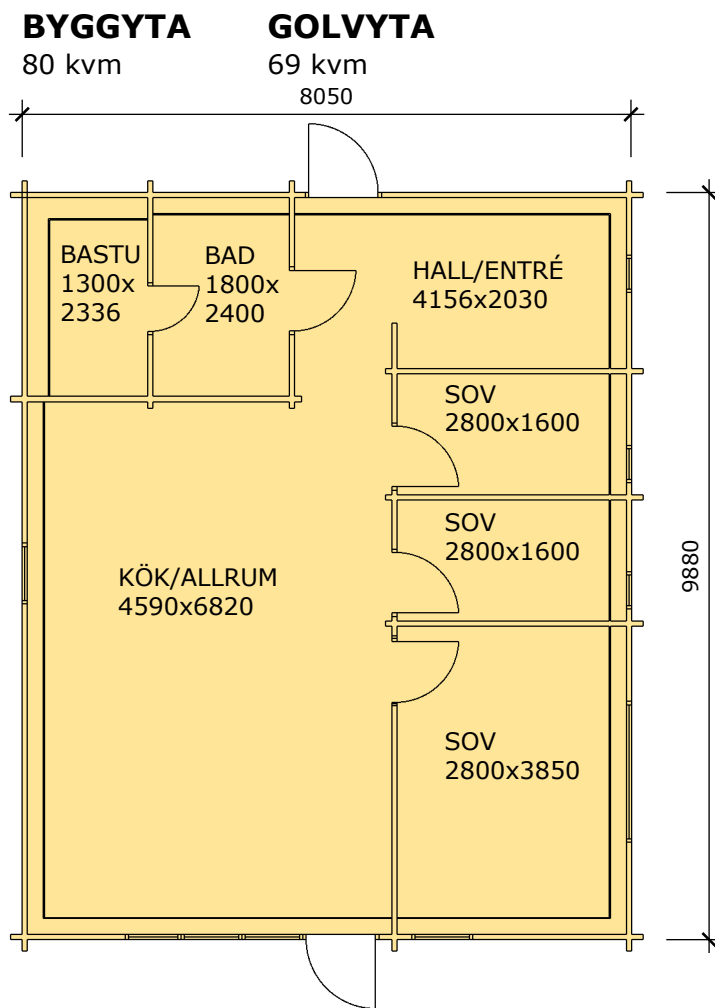

**Berglunda stuga 80m<sup>2</sup>**  
 SKALA 1:100

Ammarnäsvägen  
 924 31 Sorsele

Tel: 0952-55010  
 E-Post: fritid@baseco.se

SIDA 1:3

**Berglunda stuga 80m<sup>2</sup>**  
**SKALA 1:100**

Ammarnäsvägen  
 924 31 Sorsele

Tel: 0952-55010  
 E-Post: fritid@baseco.se

**Berglunda stuga 80m<sup>2</sup>**  
SKALA 1:100

Ammarnäsvägen  
924 31 Sorsele

Tel: 0952-55010  
E-Post: fritid@baseco.se

SIDA 3:3