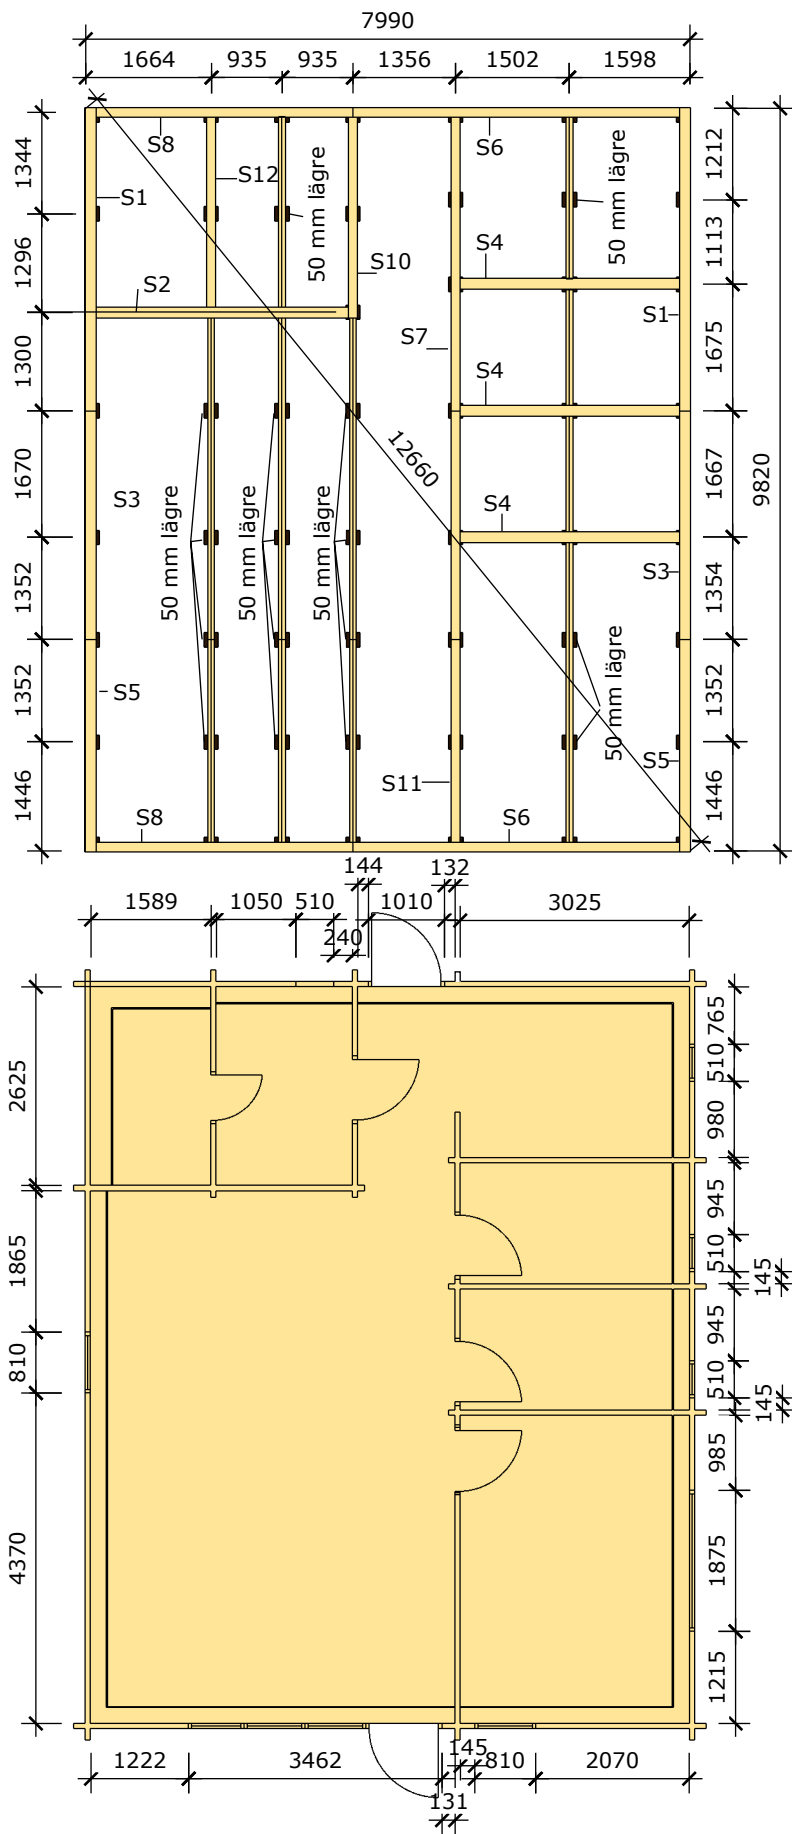

**Berglunda stuga 80m<sup>2</sup>**  
 SKALA 1:100

Ammarnäsvägen  
 924 31 Sorsele

Tel: 0952-55010  
 E-Post: fritid@baseco.se

SIDA 1:3

**Berglunda stuga 80m<sup>2</sup>**  
**SKALA 1:100**

Ammarnäsvägen  
 924 31 Sorsele

Tel: 0952-55010  
 E-Post: fritid@baseco.se

**Berglunda stuga 80m<sup>2</sup>**  
SKALA 1:100

Ammarnäsvägen  
924 31 Sorsele

Tel: 0952-55010  
E-Post: fritid@baseco.se

SIDA 3:3