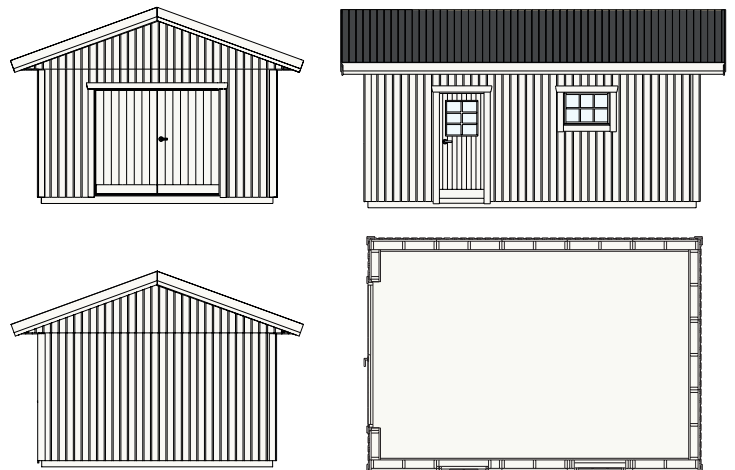

Storlek	4600x6400 mm
Stomme	Blocksystem: Väggblock 1200x2420 mm Z-panel 22x170 mm Regelstomme 45x145 mm Spikläkt 34x70 mm Vindduk
Tak	Syll 45x145 Takstol 5507 mm Takåsar 195 mm Tak 22x120 råspont Vind/takfotsbrädor 22x170 råplan
Dörr/	1 st garageport 25x21 isolerad
Fönster	1 st isolerad dörr 10x21 med fönster 1 st 1-luft fönster 10x7 Spröjs och foder medföljer

Åbacka attefallsgarage 30 m²

Åbacka är ett rymligt garage på 30 m² som du enkelt bygger själv. Det är tillverkat av vårt stabila blocksystem som står stadigt redan från början av bygget. Garaget levereras med väggblock som har en monterad ytterpanel (Z-panel 22x170) som är obehandlad eller mellanstruken, d.v.s. grundmålad och första strykningen. Åbacka finns i faluröd, mörkgrå och husvit eller obehandlad. Foder, knutbrädor, takfotsbrädor och vindskivor i vitt (mellanstruket) eller obehandlat.