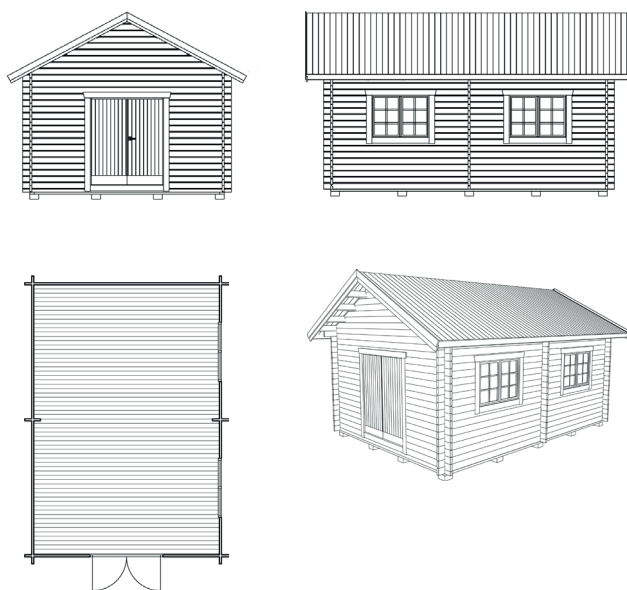

Storlek	6000x4150 mm
Stomme	Knuttimmer 45x145 mm furu
Tak	20x113/135 mm slätspont, fallande längd, ändspontat Takåsar 45x170 mm Vindbrädor 22x120 mm råplan Takfotsbrädor 22x120 mm råplan
Fönster	Foder 22x120 mm råplan 2 st 1278x925 mm inkl spröjs, foder och innerlist
Dörr	Foder 22x120 mm råplan 1 st dubbel förrådsdörr 16x19 inkl innerlist
Golv	Golvåsar 45x145 mm Golv 25 mm, nedtorkad, fallande längd, ändspont Syll/bärlina 45x95/120/145 mm Golvlister 18x70 mm

Heden förråd 25 m²

Heden 25 m² är ett stort och rejält förråd från Baseco och ett av våra attefallshus. Det 25 mm tjocka golvet medför att förrådet är extra bärkraftigt och passar perfekt till att förvara något tyngre maskiner, utemöbler och andra fritidsattiraljer. Dubbla förrådsdörrar gör det enkelt att ta fram och komma åt. Möjlighet finns att lägga till ett extra timmervarv för högre takhöjd. Konstruktionen och virkeskvaliteten är lika gedigen som i Basecos övriga sortiment av stugor och förråd.