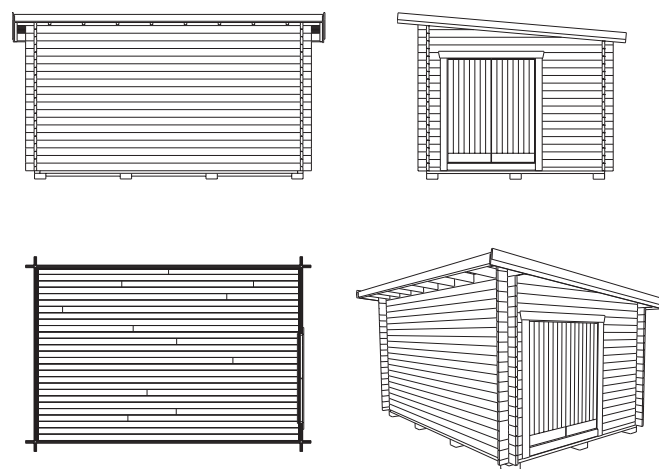

Storlek	4750x3150 mm
Stomme	Knuttimmer 45x145 mm furu
Tak	20x113/135 mm slätspont, fallande längd, ändspontat Takåsar 45x145 mm Vindbrädor 22x120 mm råplan, gerade i ena änden Takfotsbrädor, 22x120 mm råplan
Dörr	Foder 22x120 mm råplan 1 st dubbel förrädsdörr 16x19
Golv	Golvåsar 45x120 mm Golv 25x135/159/180 mm, fallande längd, ändspont Syll/bärlina 45x95 mm Golvlister 18x70 mm

Råvo funkisbod 15 m²

Råvo är en bod i samma funkisstil som boden Galgat, stugan Jutis och bastun Gellas. Taket utgörs av en slätspontspanel som är ändspontad och möbeltorr vilket ger en god formstabilitet. Även golvet är ändspontat för enkel montering. Friggeboden levereras obehandlad och det senvuxna, tåliga virket från de lappländska skogarna är rejält dimensionerat. Dessutom är golvet 25 mm tjockt, för att klara extra tung belastning. Råvo levereras i standardutförande med dubbeldörr och utan fönster. Fönster och dörr finns som tillval. Du kan även få stugan levererad helt utan fönster- och dörrhåll och på så sätt anpassa alla placeringar helt efter eget huvud.