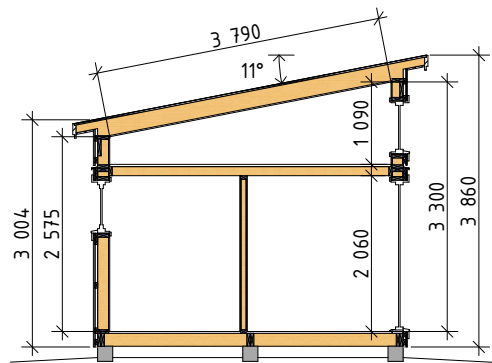

Ammarnäsvägen
924 31 Sorsele

Tel: 0952-55010
E-Post: fritid@baseco.se

Vallnäs attefallshus 30m²
Planlösning 1

Mått- och plintritning
Skala 1:100

Invändiga mått ink.
innerpanel & innergolv

Ammarnäsvägen
924 31 Sorsele

Mått- och plintritning
Skala 1:100