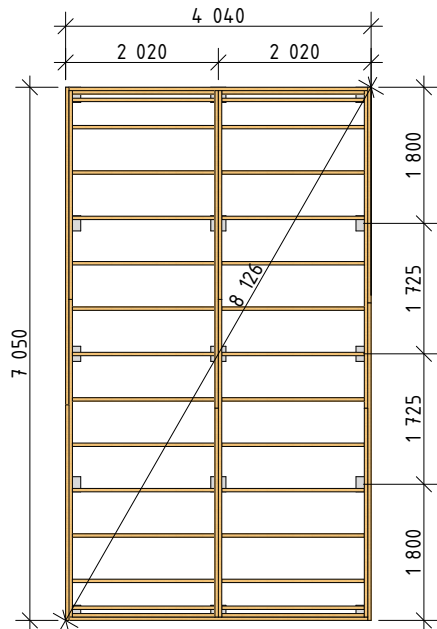

Ammarnäsvägen
924 31 Sorsele

Tel: 0952-55010
E-Post: fritid@baseco.se

Vallnäs attefallshus 30m²
Planlösning 1

Mått- och plintritning
Skala 1:100

Invändiga mått ink.
innerpanel & innergolv

Ammarnäsvägen
924 31 Sorsele

Tel: 0952-55010
E-Post: fritid@baseco.se

Vallnäs attefallshus 30m²
Planlösning 1

Mått- och plintritning
Skala 1:100

Ammarnäsvägen
924 31 Sorsele

Tel: 0952-55010
E-Post: fritid@baseco.se

Vallnäs attefallshus 30m²
Planlösning 1

Mått- och plintritning
Skala 1:100