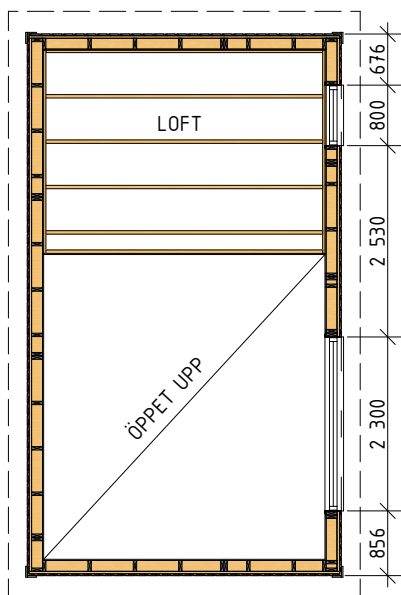

Ammarnäsvägen
924 31 Sorsele

Tel: 0952-55010
E-Post: fritid@baseco.se

Vallnäs attefallshus 30m²
Planlösning 1

Mått- och plintritning
Skala 1:100

Invändiga mått ink.
innerpanel & innergolv

Ammarnäsvägen
924 31 Sorsele

Mått- och plintritning
Skala 1:100