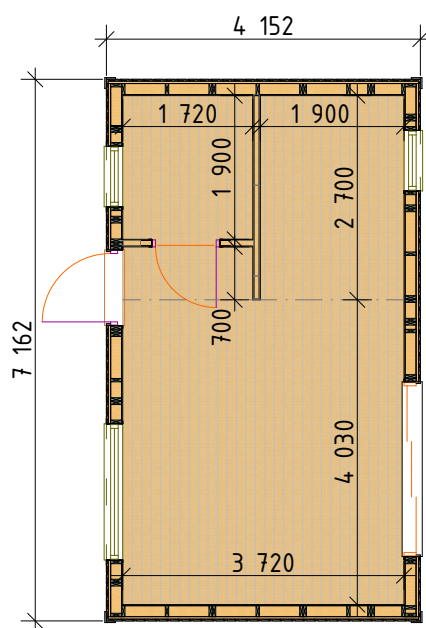

Ammarnäsvägen
924 31 Sorsele

Tel: 0952-55010
E-Post: fritid@baseco.se

Vallnäs attefallshus 30m²
Planlösning 1

Mått- och plintritning
Skala 1:100

Invändiga mått ink.
innerpanel & innergolv

Ammarnäsvägen
924 31 Sorsele

Tel: 0952-55010
E-Post: fritid@baseco.se

Vallnäs attefallshus 30m²
Planlösning 1

Mått- och plintritning
Skala 1:100

Ammarnäsvägen
924 31 Sorsele

Tel: 0952-55010
E-Post: fritid@baseco.se

Vallnäs attefallshus 30m²
Planlösning 1

Mått- och plintritning
Skala 1:100