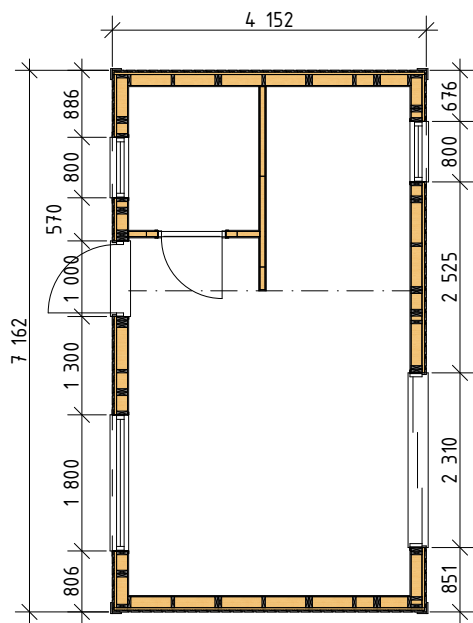

Ammarnäsvägen
924 31 Sorsele

Tel: 0952-55010
E-Post: fritid@baseco.se

Vallnäs attefallshus 30m²
Planlösning 1

Mått- och plintritning
Skala 1:100

Invändiga mått ink.
innerpanel & innergolv

Ammarnäsvägen
924 31 Sorsele

Tel: 0952-55010
E-Post: fritid@baseco.se

Vallnäs attefallshus 30m²
Planlösning 1

Mått- och plintritning
Skala 1:100

Ammarnäsvägen
924 31 Sorsele

Tel: 0952-55010
E-Post: fritid@baseco.se

Vallnäs attefallshus 30m²
Planlösning 1

Mått- och plintritning
Skala 1:100