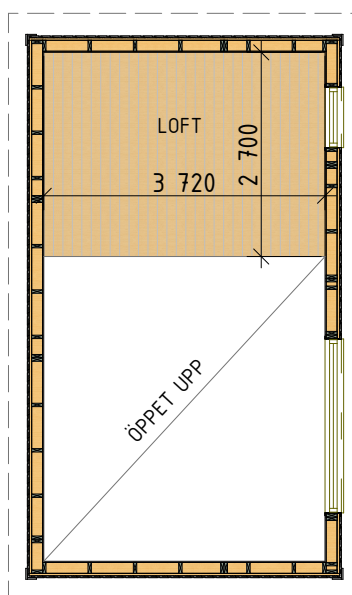

Ammarnäsvägen
924 31 Sorsele

Tel: 0952-55010
E-Post: fritid@baseco.se

Vallnäs attefallshus 30m²
Planlösning 1

Mått- och plintritning
Skala 1:100