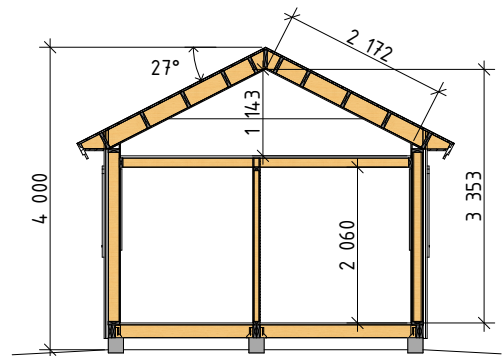

Ammarnäsvägen
924 31 Sorsele

Tel: 0952-55010
E-Post: fritid@baseco.se

Akkan attefallshus 30m²
Planlösning 1

Mått- och plinritning
Skala 1:100

Ammarnäsvägen
924 31 Sorsele

Tel: 0952-55010
E-Post: fritid@baseco.se

Akkan attefallshus 30m² Planlösning 1

Mått- och plintritning
Skala 1:100

Innermåtten gäller för stuga med monterad innerpanel

Ammarnäsvägen
924 31 Sorsele

Tel: 0952-55010
E-Post: fritid@baseco.se

Akkan attefallshus 30m²
Planlösning 1

Mått- och plintritning
Skala 1:100

Sida 3 av 3