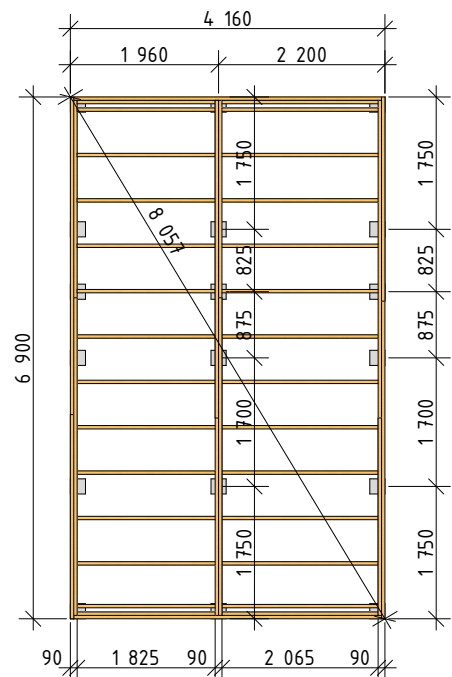

Ammarnäsvägen
924 31 Sorsele

Tel: 0952-55010
E-Post: fritid@baseco.se

Akkan attefallshus 30m²
Planlösning 1

Mått- och plinritning
Skala 1:100

Ammarnäsvägen
924 31 Sorsele

Tel: 0952-55010
E-Post: fritid@baseco.se

Akkan attefallshus 30m² Planlösning 1

Mått- och plintritning
Skala 1:100

Innermåtten gäller för stuga med monterad innerpanel

Ammarnäsvägen
924 31 Sorsele

Tel: 0952-55010
E-Post: fritid@baseco.se

Akkan attefallshus 30m²
Planlösning 1

Mått- och plintritning
Skala 1:100

Sida 3 av 3