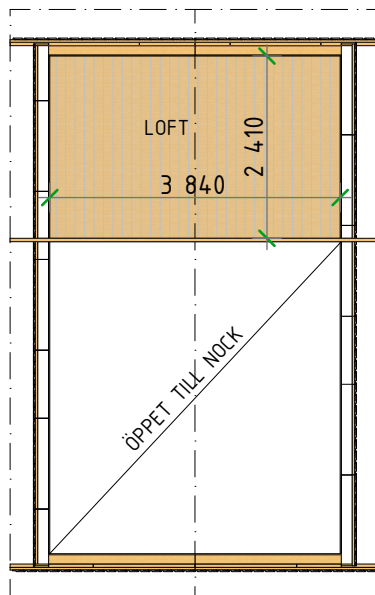

Ammarnäsvägen
924 31 Sorsele

Tel: 0952-55010
E-Post: fritid@baseco.se

Akkan attefallshus 30m²
Planlösning 1

Mått- och plinritning
Skala 1:100

Ammarnäsvägen
924 31 Sorsele

Tel: 0952-55010
E-Post: fritid@baseco.se

Akkan attefallshus 30m² Planlösning 1

Mått- och plintritning
Skala 1:100

Innermåtten gäller för stuga med monterad innerpanel

Ammarnäsvägen
924 31 Sorsele

Tel: 0952-55010
E-Post: fritid@baseco.se

Akkan attefallshus 30m²
Planlösning 1

Mått- och plintritning
Skala 1:100

Sida 3 av 3