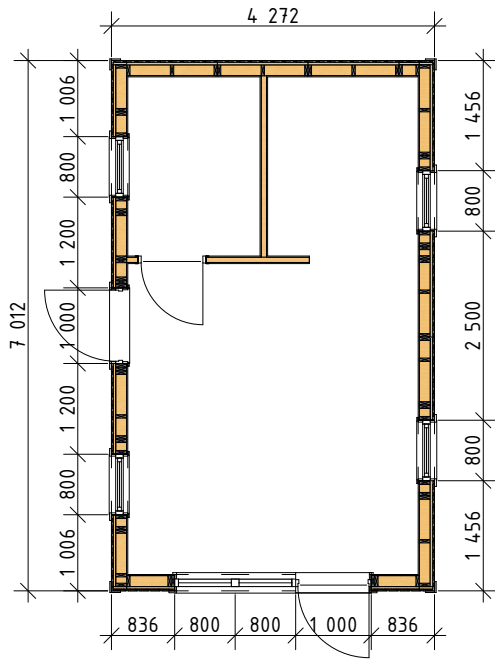

Ammarnäsvägen
924 31 Sorsele

Tel: 0952-55010
E-Post: fritid@baseco.se

Akkan attefallshus 30m²
Planlösning 1

Mått- och plinritning
Skala 1:100

Ammarnäsvägen
924 31 Sorsele

Tel: 0952-55010
E-Post: fritid@baseco.se

Akkan attefallshus 30m² Planlösning 1

Mått- och plintritning
Skala 1:100

Innermåtten gäller för stuga med monterad innerpanel

Ammarnäsvägen
924 31 Sorsele

Tel: 0952-55010
E-Post: fritid@baseco.se

Akkan attefallshus 30m²
Planlösning 1

Mått- och plintritning
Skala 1:100

Sida 3 av 3