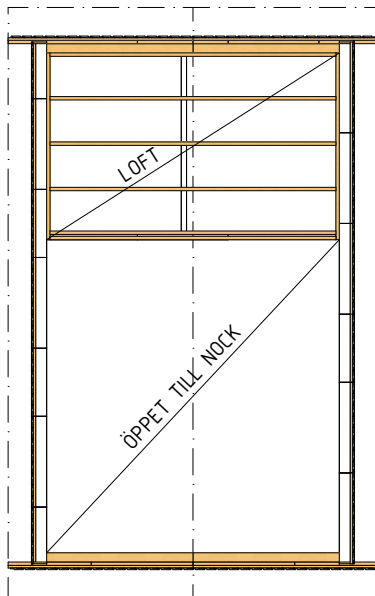

Ammarnäsvägen
924 31 Sorsele

Tel: 0952-55010
E-Post: fritid@baseco.se

Akkan attefallshus 30m²
Planlösning 1

Mått- och plinritning
Skala 1:100

Ammarnäsvägen
924 31 Sorsele

Tel: 0952-55010
E-Post: fritid@baseco.se

Akkan attefallshus 30m² Planlösning 1

Mått- och plintritning
Skala 1:100

Innermåtten gäller för stuga med monterad innerpanel

Ammarnäsvägen
924 31 Sorsele

Tel: 0952-55010
E-Post: fritid@baseco.se

Akkan attefallshus 30m²
Planlösning 1

Mått- och plintritning
Skala 1:100

Sida 3 av 3