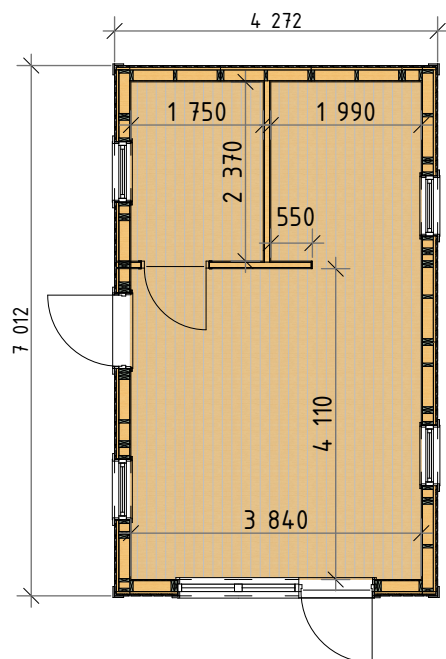

Ammarnäsvägen
924 31 Sorsele

Tel: 0952-55010
E-Post: fritid@baseco.se

Akkan attefallshus 30m²
Planlösning 1

Mått- och plinritning
Skala 1:100

Ammarnäsvägen
924 31 Sorsele

Tel: 0952-55010
E-Post: fritid@baseco.se

Akkan attefallshus 30m² Planlösning 1

Mått- och plintritning
Skala 1:100

Innermåtten gäller för stuga med monterad innerpanel

Ammarnäsvägen
924 31 Sorsele

Tel: 0952-55010
E-Post: fritid@baseco.se

Akkan attefallshus 30m²
Planlösning 1

Mått- och plintritning
Skala 1:100

Sida 3 av 3