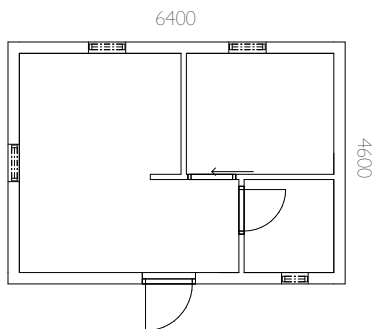

Hemsjön 3

Stuga med allrum med plats för kök, samt ett sovrum och ett mindre badrum.

Storlek	6400x4600 mm
Stomme	Väggblock 1200x2640 m Z-panel 22x170 Regelstomme 45x145 Spikläkt 34x70 Vindduk Innerväggblock 1200x2465, regelstomme 45x70
Tak	Takstol Takåsar 45x195 mm Tak 22x120 råspont Vindbrädor 22x170 råplan Takfotsbrädor 22x170 råplan
Golv	Golvåsar 45x170 mm Golv 25 mm, fallande längd, ändspont Syll/bärlina 45x95/195 mm
Dörr	Foder 22x120 mm råplan 1 st Ytterdörr dörr 10x21 helglas m. spröjs 1st innerdörr 9x21 vit/furu 1st skjutdörr 9x21 vit/furu Foder och innerlist medföljer
Fönster	Foder 22x120 mm råplan 3 st 1-luft fönster 7x10 1 st 1-luft fönster 5x5 Spröjs och smyg medföljer