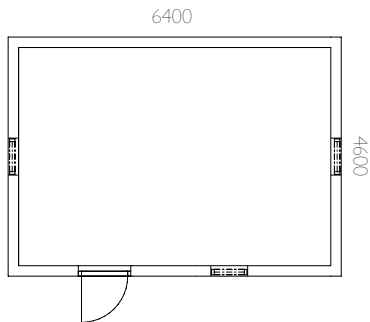

Hemsjön är en kompakt stuga i klassisk stil. Den levereras med ett kraftigt ändspontant 25 millimeters golv som är lätt att montera. Väggblocken kommer med en monterad ytterpanel (Z-panel 22 x 170) som är obehandlad eller mellanstruken. Stugan finns i faluröd, mörkgrå, husvit eller obehandlad. Foder, knutbrädor, takfotsbrädor och vindskivor i vitt eller obehandlat. Byggsystemet är anpassat för både gjuten platta och plintar.

Illustrationen visar planlösning 3.

TILLBEHÖR Fönster, dörrar, takpaket, isolerpaket. Besök baseco.se för mer information om färdiga tillbehörspaket.

Hemsjön 1

Hela stugan blir ett 30 kvadratmeter stort rum.