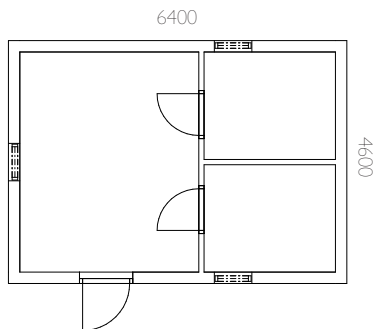

Illustrationen visar planlösning 3.

TILLBEHÖR Fönster, dörrar, takpaket, isolerpaket. Besök baseco.se för mer information om färdiga tillbehörspaket.

Hemsjön 1

Hela stugan blir ett 30 kvadratmeter stort rum.

Storlek	6400x4600 mm
Stomme	Väggblock 1200x2640 m Z-panel 22x170 Regelstomme 45x145 Spikläkt 34x70 Vindduk
Tak	Takstol Takåsar 45x195 mm Tak 22x120 råspont Vindbrädor 22x170 råplan Taktotsbrädor 22x170 råplan
Golv	Golvåsar 45x170 mm Golv 25 mm, fallande längd, ändspont Syll/bärlina 45x95/195 mm
Dörr	Foder 22x120 mm råplan 1 st ytterdörr 10x21 med fönster och spröjs Foder och innerlist medföljer
Fönster	Foder 22x120 mm råplan 3 st 1-luft energifönster 7x10 Spröjs och smyg medföljer

Storlek	6400x4600 mm
Stomme	Väggblock 1200x2640 m Z-panel 22x170 Regelstomme 45x145 Spikläkt 34x70 Vindduk Innerväggsblock 1200x2465, regelstomme 45x70
Tak	Takstol Takåsar 45x195 mm Tak 22x120 råspont Vindbrädor 22x170 råplan Takfotsbrädor 22x170 råplan
Golv	Golvåsar 45x170 mm Golv 25 mm, fallande längd, ändspont Syll/bärlina 45x95/195 mm
Dörr	Foder 22x120 mm råplan 1 st ytterdörr 10x21 med fönster och spröjs 2st innerdörr 9x21 vit/furu Foder och innerlist medföljer
Fönster	Foder 22x120 mm råplan 3 st 1-luft energifönster 7x10 Spröjs och smyg medföljer