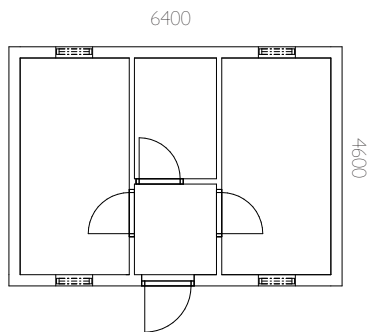

Hemsjön 4

Komplementhus med två sovrum, toalett och hall.

Storlek	6400x4600 mm
Stomme	Väggblock 1200x2640 m Z-panel 22x170 Regelstomme 45x145 Spikläkt 34x70 Vindduk Innerväggblock 1200x2465, regelstomme 45x70
Tak	Takstol Takåsar 45x195 mm Tak 22x120 råspont Vindbrädor 22x170 råplan Takfotsbrädor 22x170 råplan
Golv	Golvåsar 45x170 mm Golv 25 mm, fallande längd, ändspont Syll/bärlina 45x95/195 mm
Dörr	Foder 22x120 mm råplan 1 st Ytterdörr dörr 10x21 helglas 3st innerdörr 9x21 vit/furu Foder och innerlist medföljer
Fönster	Foder 22x120 mm råplan 4 st 1-luft fönster 7x10 Spröjs och smyg medföljer