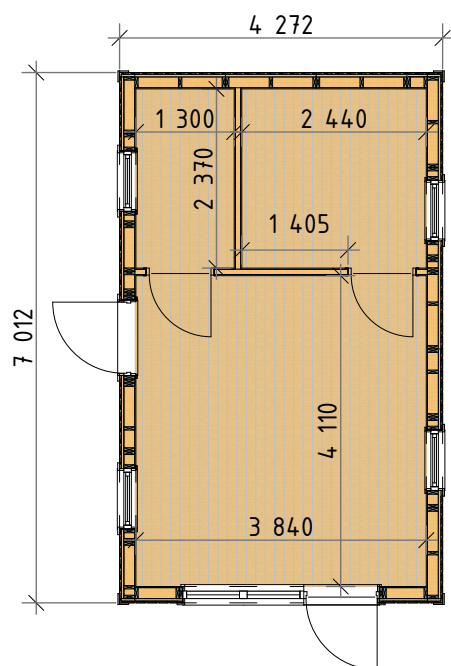

Ammarnäsvägen  
924 31 Sorsele

Tel: 0952-55010  
E-Post: fritid@baseco.se

Akkan attefallshus 30m<sup>2</sup>  
Planlösning 2  
Mått- och plintritning  
Skala 1:100

Sida 1 av 3

Ammarnäsvägen  
924 31 Sorsele

## Akkan attefallshus 30m<sup>2</sup> Planlösning 2

Mått- och plintritning  
Skala 1:100

Innermåtten gäller för stuga med monterad innerpanel

Ammarnäsvägen  
924 31 Sorsele

Tel: 0952-55010  
E-Post: fritid@baseco.se