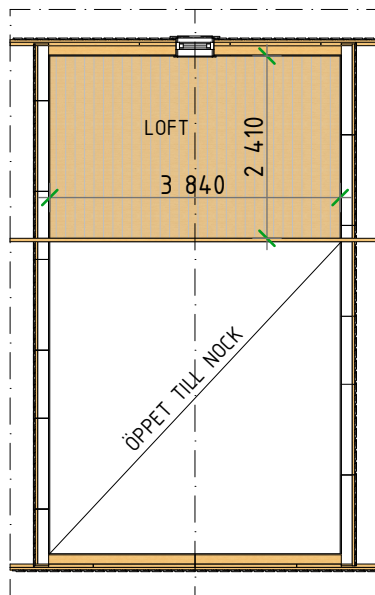

Ammarnäsvägen  
924 31 Sorsele

Tel: 0952-55010  
E-Post: fritid@baseco.se

Akkan attefallshus 30m<sup>2</sup>  
Planlösning 2  
Mått- och plintritning  
Skala 1:100

Sida 1 av 3

Ammarnäsvägen  
924 31 Sorsele

## Akkan attefallshus 30m<sup>2</sup> Planlösning 2

Mått- och plintritning  
Skala 1:100

Innermåtten gäller för stuga med monterad innerpanel

Ammarnäsvägen  
924 31 Sorsele

Tel: 0952-55010  
E-Post: fritid@baseco.se