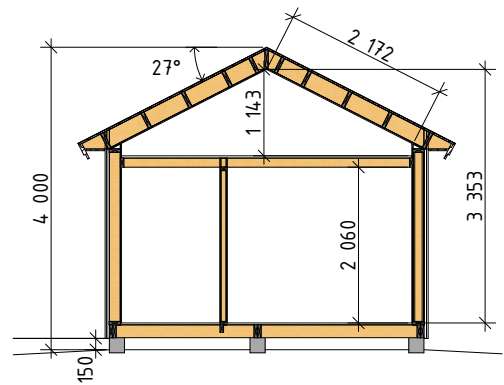

Ammarnäsvägen  
924 31 Sorsele

Tel: 0952-55010  
E-Post: fritid@baseco.se

Akkan attefallshus 30m<sup>2</sup>  
Planlösning 2  
Mått- och plintritning  
Skala 1:100

Sida 1 av 3

Ammarnäsvägen  
924 31 Sorsele

## Akkan attefallshus 30m<sup>2</sup> Planlösning 2

Mått- och plintritning  
Skala 1:100

Innermåtten gäller för stuga med monterad innerpanel

Ammarnäsvägen  
924 31 Sorsele

Tel: 0952-55010  
E-Post: fritid@baseco.se