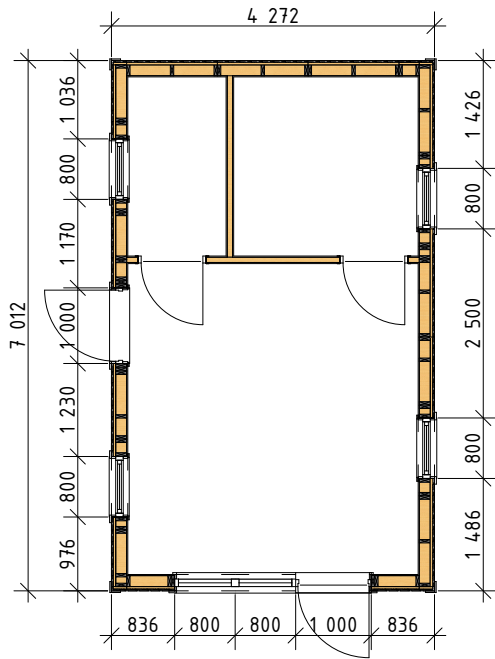

Ammarnäsvägen  
924 31 Sorsele

Tel: 0952-55010  
E-Post: fritid@baseco.se

Akkan attefallshus 30m<sup>2</sup>  
Planlösning 2  
Mått- och plintritning  
Skala 1:100

Sida 1 av 3

Ammarnäsvägen  
924 31 Sorsele

## Akkan attefallshus 30m<sup>2</sup> Planlösning 2

Mått- och plintritning  
Skala 1:100

Innermåtten gäller för stuga med monterad innerpanel

Ammarnäsvägen  
924 31 Sorsele

Tel: 0952-55010  
E-Post: fritid@baseco.se

Akkan attefallshus 30m<sup>2</sup>  
Planlösning 2  
Mått- och plinritning  
Skala 1:100

Sida 3 av 3