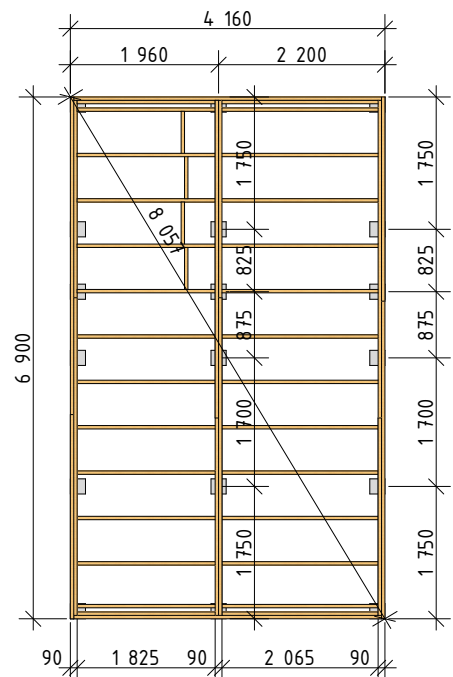

Ammarnäsvägen  
924 31 Sorsele

Tel: 0952-55010  
E-Post: fritid@baseco.se

Akkan attefallshus 30m<sup>2</sup>  
Planlösning 2  
Mått- och plintritning  
Skala 1:100

Sida 1 av 3

Ammarnäsvägen  
924 31 Sorsele

## Akkan attefallshus 30m<sup>2</sup> Planlösning 2

Mått- och plintritning  
Skala 1:100

Innermåtten gäller för stuga med monterad innerpanel

Ammarnäsvägen  
924 31 Sorsele

Tel: 0952-55010  
E-Post: fritid@baseco.se

Akkan attefallshus 30m<sup>2</sup>  
Planlösning 2  
Mått- och plinritning  
Skala 1:100

Sida 3 av 3