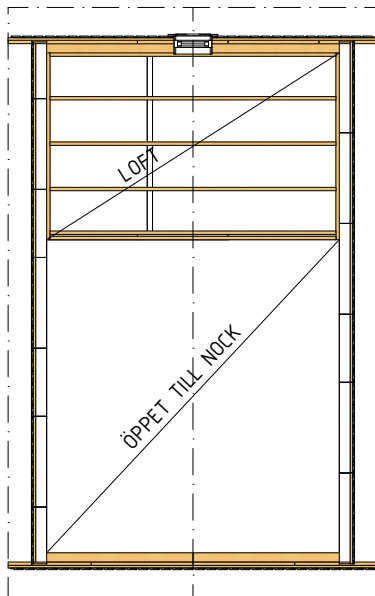

Ammarnäsvägen  
924 31 Sorsele

Tel: 0952-55010  
E-Post: fritid@baseco.se

Akkan attefallshus 30m<sup>2</sup>  
Planlösning 2  
Mått- och plintritning  
Skala 1:100

Sida 1 av 3

Ammarnäsvägen  
924 31 Sorsele

## Akkan attefallshus 30m<sup>2</sup> Planlösning 2

Mått- och plintritning  
Skala 1:100

Innermåtten gäller för stuga med monterad innerpanel

Ammarnäsvägen  
924 31 Sorsele

Tel: 0952-55010  
E-Post: fritid@baseco.se