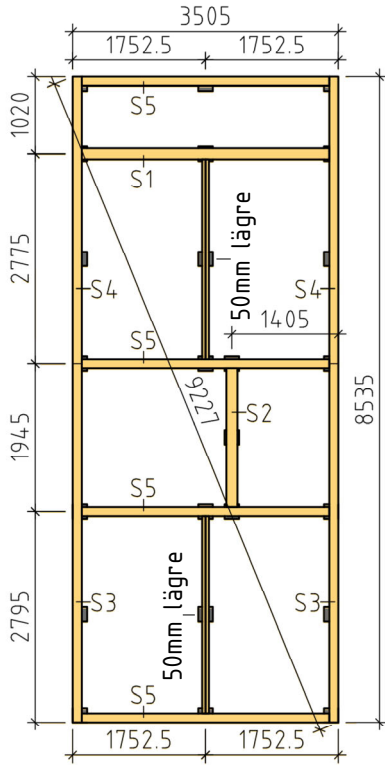

BASECO

Ammarnäsvägen 924 31 Sorsele
 Tel: 0952-55010
 Fax: 0952-10643
 Mail: fritid@baseco.se

Antas stuga 30m²

Skala 1:100

Sida 1:2

BASECO

Ammarnäsvägen 924 31 Sorsele
 Tel: 0952-55010
 Fax: 0952-10643
 Mail: fritid@baseco.se

Antas stuga 30m²

Skala 1:100

Sida 2:2