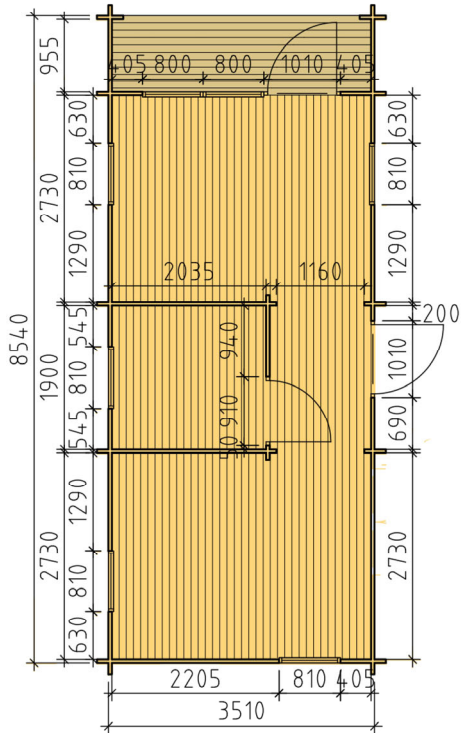

BASECO

Ammarnäsvägen 924 31 Sorsele
 Tel: 0952-55010
 Fax: 0952-10643
 Mail: fritid@baseco.se

Antas stuga 30m²

Skala 1:100

Sida 1:2

BASECO

Ammarnäsvägen 924 31 Sorsele
 Tel: 0952-55010
 Fax: 0952-10643
 Mail: fritid@baseco.se

Antas stuga 30m²

Skala 1:100

Sida 2:2