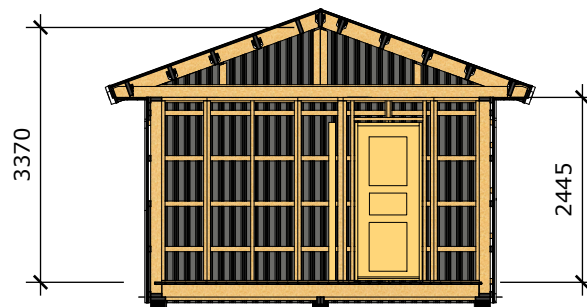

**BASECO**

Ammarnäsvägen  
924 31 Sorsele

Tel: 0952-55010  
E-Post: fritid@baseco.se

**Hemsjön attefallshus 30m2  
Planlösning 3**

Mått- och plintritning  
Skala 1:100  
v1.0

Sida 1 av 2

*Innermåtten gäller för stuga med monterad innerpanel*

## Hemsjön attefallshus 30m2 Planlösning 3

Mått- och plintritning  
Skala 1:100  
v1.0

Ammarnäsvägen  
924 31 Sorsele

Tel: 0952-55010  
E-Post: fritid@baseco.se

Sida 2 av 2