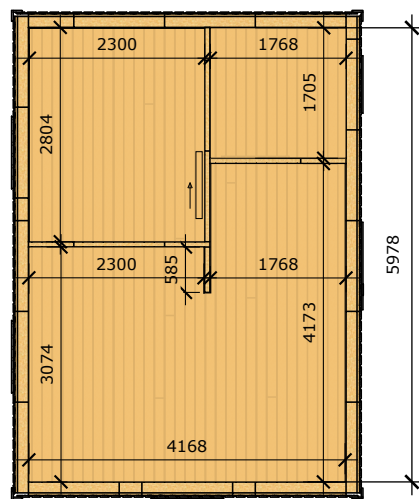

**BASECO**

Ammarnäsvägen  
924 31 Sorsele

Tel: 0952-55010  
E-Post: fritid@baseco.se

**Hemsjön attefallshus 30m2  
Planlösning 3**

Mått- och plintritning  
Skala 1:100  
v1.0

Sida 1 av 2

*Innermåtten gäller för stuga med monterad innerpanel*

## Hemsjön attefallshus 30m2 Planlösning 3

Mått- och plintritning  
Skala 1:100  
v1.0

Ammarnäsvägen  
924 31 Sorsele

Tel: 0952-55010  
E-Post: fritid@baseco.se

Sida 2 av 2