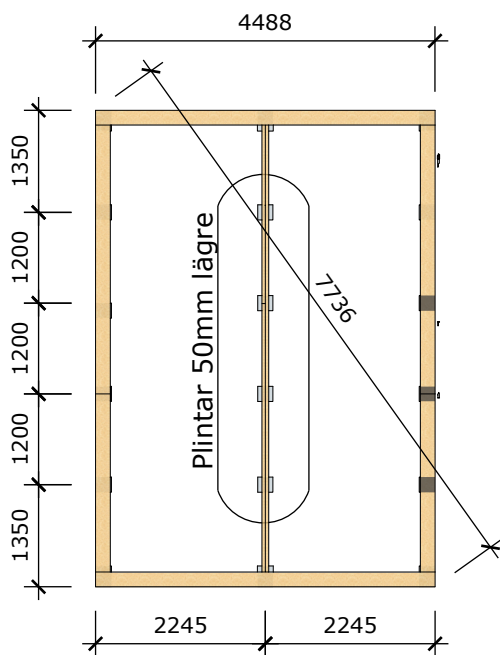

**BASECO**

Ammarnäsvägen  
924 31 Sorsele

Tel: 0952-55010  
E-Post: fritid@baseco.se

**Hemsjön attefallshus 30m2  
Planlösning 3**

Mått- och plintritning  
Skala 1:100  
v1.0

Sida 1 av 2

*Innermåtten gäller för stuga med monterad innerpanel*

## Hemsjön attefallshus 30m2 Planlösning 3

Mått- och plintritning  
Skala 1:100  
v1.0

Ammarnäsvägen  
924 31 Sorsele

Tel: 0952-55010  
E-Post: fritid@baseco.se

Sida 2 av 2