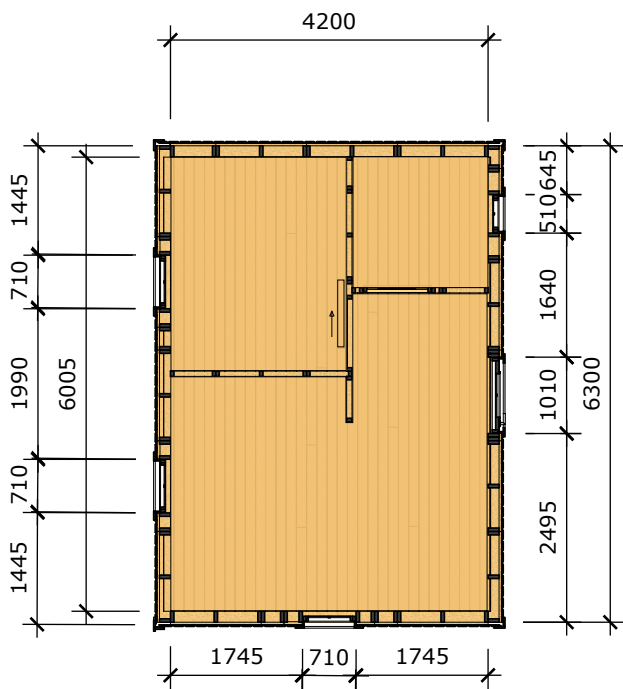

**BASECO**

Ammarnäsvägen  
924 31 Sorsele

Tel: 0952-55010  
E-Post: fritid@baseco.se

**Hemsjön attefallshus 30m2  
Planlösning 3**

Mått- och plintritning  
Skala 1:100  
v1.0

Sida 1 av 2

*Innermåtten gäller för stuga med monterad innerpanel*

## Hemsjön attefallshus 30m2 Planlösning 3

Mått- och plintritning  
Skala 1:100  
v1.0

Ammarnäsvägen  
924 31 Sorsele

Tel: 0952-55010  
E-Post: fritid@baseco.se

Sida 2 av 2