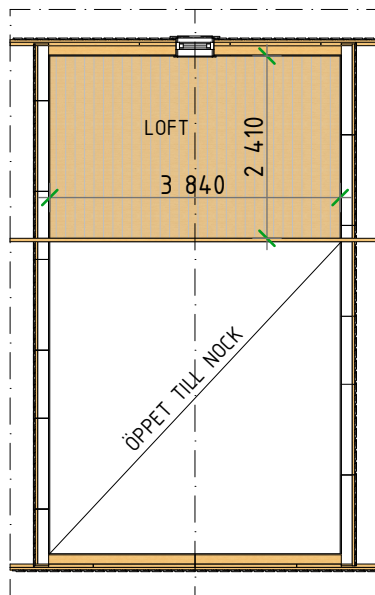

Ammarnäsvägen
924 31 Sorsele

Tel: 0952-55010
E-Post: fritid@baseco.se

Akkan attefallshus 30m²
Planlösning 3
Mått- och plintritning
Skala 1:100

Sida 1 av 3

Ammarnäsvägen
924 31 Sorsele

Tel: 0952-55010
E-Post: fritid@baseco.se

Akkan attefallshus 30m² Planlösning 3

Mått- och plintritning
Skala 1:100

Innermått gäller för stuga med monterad innerpanel

Ammarnäsvägen
924 31 Sorsele

Tel: 0952-55010
E-Post: fritid@baseco.se

Akkan attefallshus 30m²
Planlösning 3

Mått- och plintritning
Skala 1:100

Sida 3 av 3