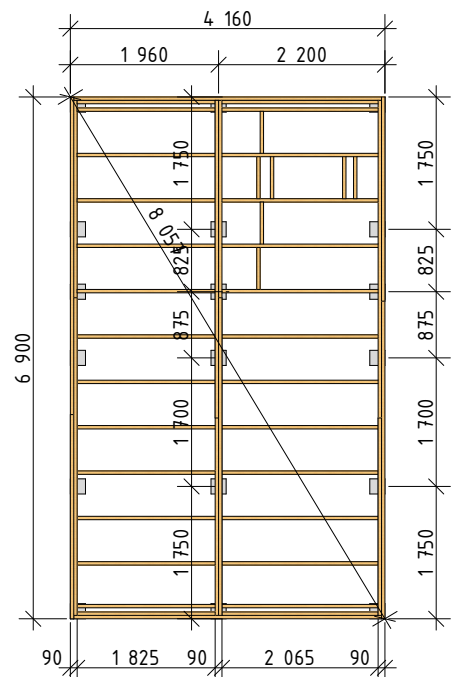

Ammarnäsvägen
924 31 Sorsele

Tel: 0952-55010
E-Post: fritid@baseco.se

Akkan attefallshus 30m²
Planlösning 3
Mått- och plintritning
Skala 1:100

Sida 1 av 3

Ammarnäsvägen
924 31 Sorsele

Tel: 0952-55010
E-Post: fritid@baseco.se

Akkan attefallshus 30m² Planlösning 3

Mått- och plintritning
Skala 1:100

Innermått gäller för stuga med monterad innerpanel

Ammarnäsvägen
924 31 Sorsele

Tel: 0952-55010
E-Post: fritid@baseco.se

Akkan attefallshus 30m²
Planlösning 3

Mått- och plintritning
Skala 1:100

Sida 3 av 3