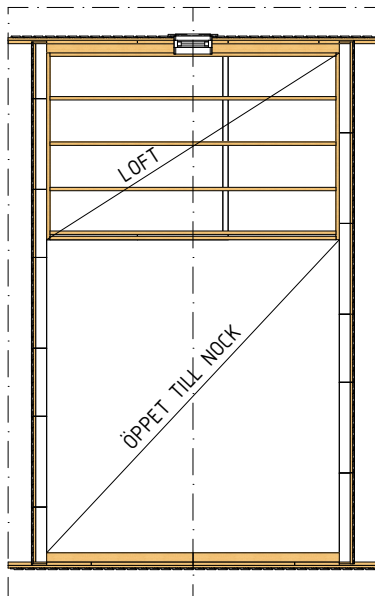

Ammarnäsvägen
924 31 Sorsele

Tel: 0952-55010
E-Post: fritid@baseco.se

Akkan attefallshus 30m²
Planlösning 3
Mått- och plintritning
Skala 1:100

Sida 1 av 3

Ammarnäsvägen
924 31 Sorsele

Tel: 0952-55010
E-Post: fritid@baseco.se

Akkan attefallshus 30m² Planlösning 3

Mått- och plintritning
Skala 1:100

Innermått gäller för stuga med monterad innerpanel

Ammarnäsvägen
924 31 Sorsele

Tel: 0952-55010
E-Post: fritid@baseco.se

Akkan attefallshus 30m²
Planlösning 3

Mått- och plintritning
Skala 1:100

Sida 3 av 3