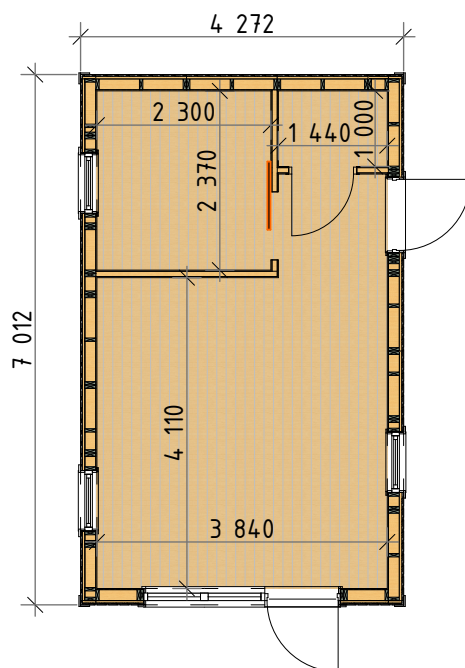

Ammarnäsvägen
924 31 Sorsele

Tel: 0952-55010
E-Post: fritid@baseco.se

Akkan attefallshus 30m²
Planlösning 3
Mått- och plintritning
Skala 1:100

Sida 1 av 3

Ammarnäsvägen
924 31 Sorsele

Tel: 0952-55010
E-Post: fritid@baseco.se

Akkan attefallshus 30m² Planlösning 3

Mått- och plintritning
Skala 1:100

Innermått gäller för stuga med monterad innerpanel

Ammarnäsvägen
924 31 Sorsele

Tel: 0952-55010
E-Post: fritid@baseco.se

Akkan attefallshus 30m²
Planlösning 3

Mått- och plintritning
Skala 1:100

Sida 3 av 3