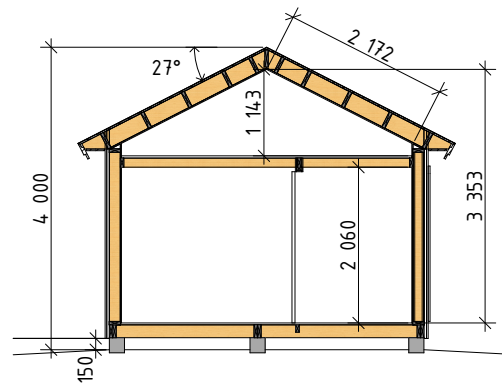

Ammarnäsvägen
924 31 Sorsele

Tel: 0952-55010
E-Post: fritid@baseco.se

Akkan attefallshus 30m²
Planlösning 3
Mått- och plintritning
Skala 1:100

Sida 1 av 3

Ammarnäsvägen
924 31 Sorsele

Tel: 0952-55010
E-Post: fritid@baseco.se

Akkan attefallshus 30m² Planlösning 3

Mått- och plintritning
Skala 1:100

Innermått gäller för stuga med monterad innerpanel

Ammarnäsvägen
924 31 Sorsele

Tel: 0952-55010
E-Post: fritid@baseco.se

Akkan attefallshus 30m²
Planlösning 3

Mått- och plintritning
Skala 1:100

Sida 3 av 3