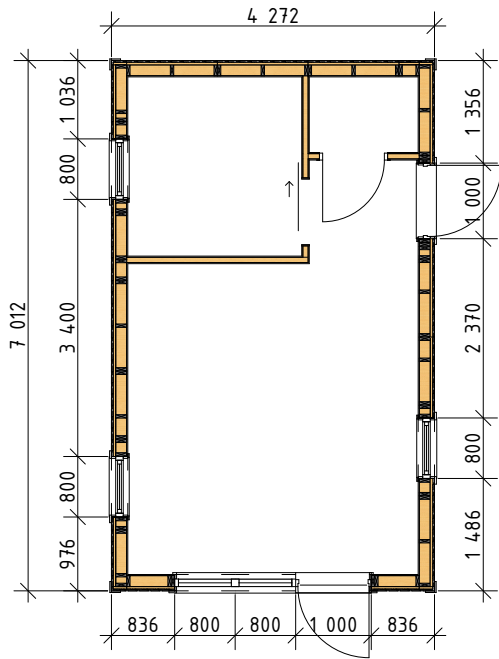

Ammarnäsvägen
924 31 Sorsele

Tel: 0952-55010
E-Post: fritid@baseco.se

Akkan attefallshus 30m²
Planlösning 3
Mått- och plintritning
Skala 1:100

Sida 1 av 3

Ammarnäsvägen
924 31 Sorsele

Tel: 0952-55010
E-Post: fritid@baseco.se

Akkan attefallshus 30m² Planlösning 3

Mått- och plintritning
Skala 1:100

Innermått gäller för stuga med monterad innerpanel

Ammarnäsvägen
924 31 Sorsele

Tel: 0952-55010
E-Post: fritid@baseco.se

Akkan attefallshus 30m²
Planlösning 3

Mått- och plintritning
Skala 1:100

Sida 3 av 3