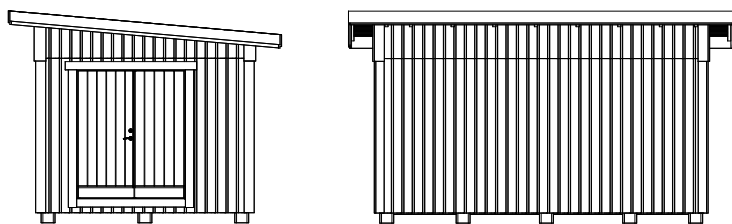

Produktbeskrivning

Fisko kan byggas på både gjuten platta och plintar, vilket gör det lätt att anpassa efter tomtens förutsättningar. Den generösa storleken, takkonstruktionen och stora dubbeldörrarna gör Fisko till ett flexibelt och praktiskt förråd för alla lägen. På baseco.se hittar du tydlig monteringsanvisning och mått- och plintring med mer information.

TILLBEHÖR OCH TILLVAL

På baseco.se hittar du alla tillval. Här är några av de tillval du kan göra för din stuga:

- Mellanstruken panel i vald kulör (levereras obehandlat som standard)
- Isolerpaket med glasfiber eller träfiber.
- Takpaket i shingel eller plåt.
- Takavattning med hänggrännor och stuprör.

RITNINGAR

Fasader