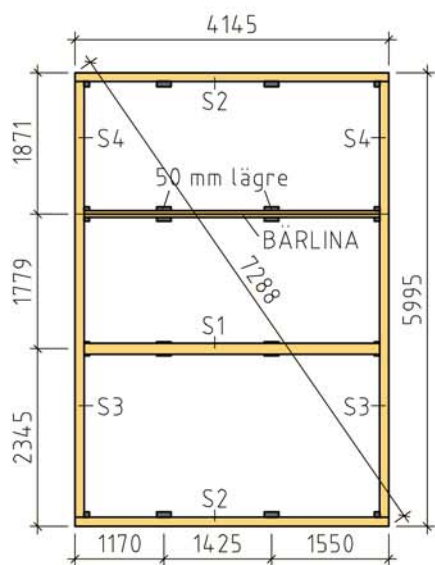

BASECO

Ammarnäsvägen 924 31 Sorsele
 Tel: 0952-55010
 Fax: 0952-10643
 Mail: fritid@baseco.se

Månäs stuga 25m² med loft

Skala 1:100

Sida 1:2

Ammarnäsvägen 924 31 Sorsele
 Tel: 0952-55010
 Fax: 0952-10643
 Mail: fritid@baseco.se

Månäs stuga 25m² med loft

Skala 1:100

Sida 2:2