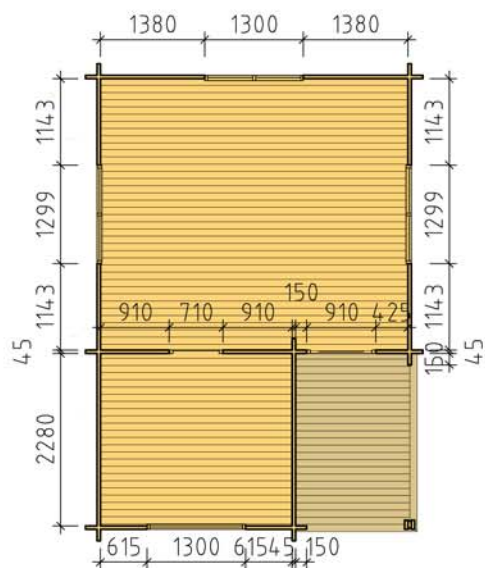

BASECO

Ammarnäsvägen 924 31 Sorsele
 Tel: 0952-55010
 Fax: 0952-10643
 Mail: fritid@baseco.se

Månäs stuga 25m² med loft

Skala 1:100

Sida 1:2

Ammarnäsvägen 924 31 Sorsele
 Tel: 0952-55010
 Fax: 0952-10643
 Mail: fritid@baseco.se

Månäs stuga 25m² med loft

Skala 1:100

Sida 2:2