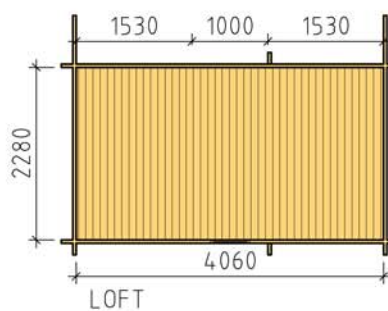

BASECO

Ammarnäsvägen 924 31 Sorsele
 Tel: 0952-55010
 Fax: 0952-10643
 Mail: fritid@baseco.se

Månäs stuga 25m² med loft

Skala 1:100

Sida 1:2

Ammarnäsvägen 924 31 Sorsele
 Tel: 0952-55010
 Fax: 0952-10643
 Mail: fritid@baseco.se

Månäs stuga 25m² med loft

Skala 1:100

Sida 2:2