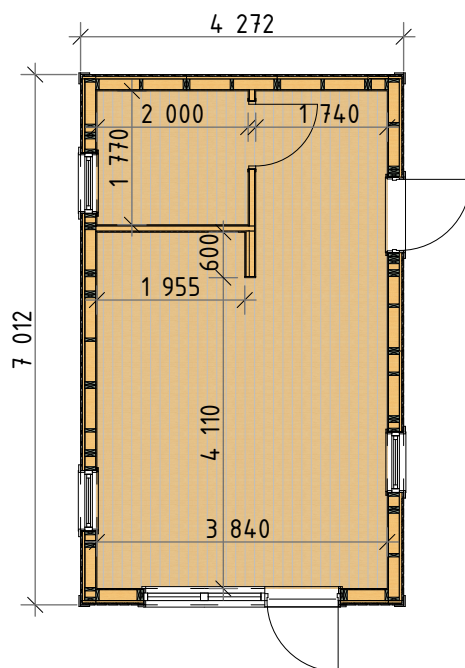

Ammarnäsvägen
924 31 Sorsele

Tel: 0952-55010
E-Post: fritid@baseco.se

Akkan attefallshus 30m² Planlösning 4

Mått- och plintritning
Skala 1:100

Innermåtten gäller för stuga med monterad innerpanel

Ammarnäsvägen
924 31 Sorsele

Tel: 0952-55010
E-Post: fritid@baseco.se

Akkan attefallshus 30m²
Planlösning 4
Mått- och plintritning
Skala 1:100

Sida 3 av 3