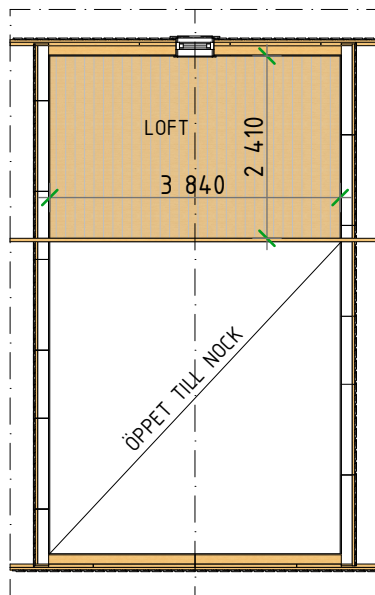

Ammarnäsvägen
924 31 Sorsele

Tel: 0952-55010
E-Post: fritid@baseco.se

Akkan attefallshus 30m² Planlösning 4

Mått- och plintritning
Skala 1:100

Innermåtten gäller för stuga med monterad innerpanel

Ammarnäsvägen
924 31 Sorsele

Tel: 0952-55010
E-Post: fritid@baseco.se

Akkan attefallshus 30m²
Planlösning 4
Mått- och plintritning
Skala 1:100

Sida 3 av 3