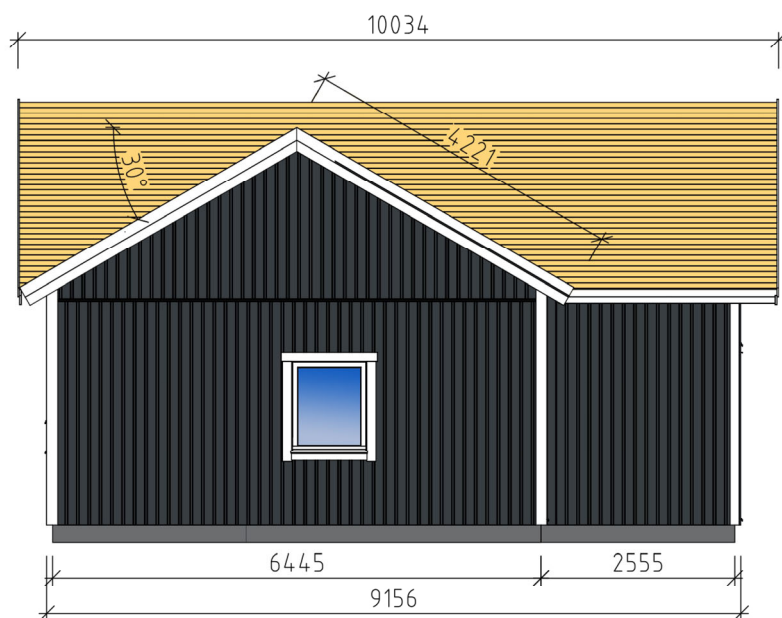

Ammarnäsvägen 924 31 Sorsele
 Tel: 0952-55010
 Fax: 0952-10643
 Mail: fritid@baseco.se

**Tallberg stuga 100m² med loft
 Platta på mark**

Skala 1:100

Sida 1:5

Ammarnäsvägen 924 31 Sorsele
 Tel: 0952-55010
 Fax: 0952-10643
 Mail: fritid@baseco.se

**Tallberg stuga 100m² med loft
 Platta på mark**

Skala 1:100

Sida 2:5

PLAN

LOFT

Ammarnäsvägen 924 31 Sorsele
 Tel: 0952-55010
 Fax: 0952-10643
 Mail: fritid@baseco.se

Tallberg stuga 100m² med loft
Platta på mark

Skala 1:100

SEKTION A-A

SEKTION B-B

SEKTION C-C

BASECO

Ammarnäsvägen
924 31 Sorsele

Tel: 0952-55010
Fax: 0952-10643
Mail: fritid@baseco.se

**Tallberg stuga 100m² med loft
Platta på mark**