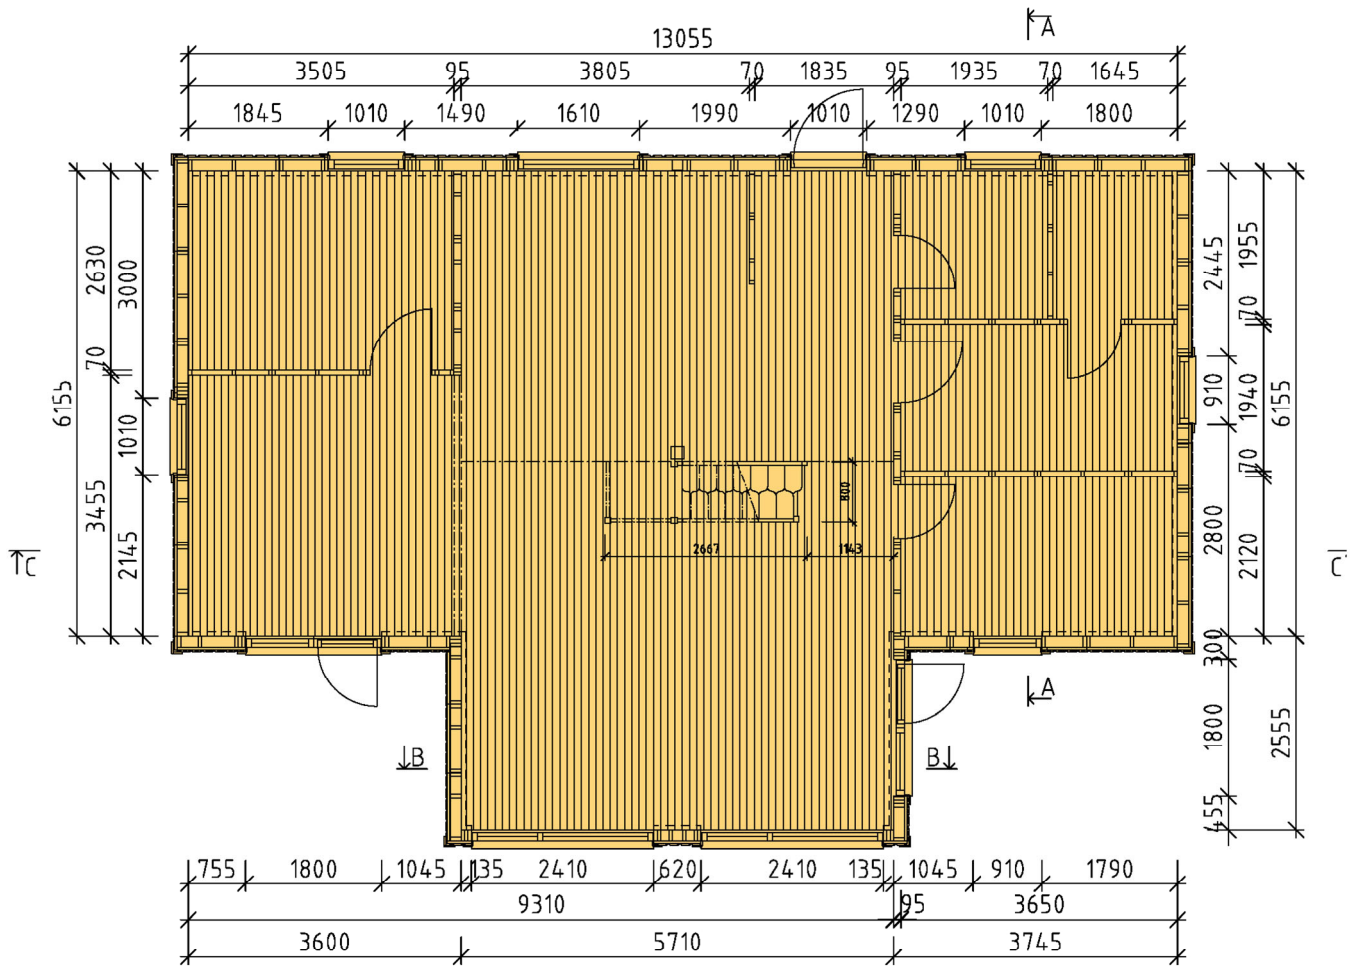

Ammarnäsvägen 924 31 Sorsele
 Tel: 0952-55010
 Fax: 0952-10643
 Mail: fritid@baseco.se

**Tallberg stuga 100m² med loft
 Platta på mark**

Skala 1:100

Sida 1:5

Ammarnäsvägen 924 31 Sorsele
 Tel: 0952-55010
 Fax: 0952-10643
 Mail: fritid@baseco.se

**Tallberg stuga 100m² med loft
 Platta på mark**

Skala 1:100

Sida 2:5

PLAN

LOFT

Ammarnäsvägen 924 31 Sorsele
 Tel: 0952-55010
 Fax: 0952-10643
 Mail: fritid@baseco.se

Tallberg stuga 100m² med loft
Platta på mark

Skala 1:100

SEKTION A-A

SEKTION B-B

SEKTION C-C

BASECO

Ammarnäsvägen
924 31 Sorsele

Tel: 0952-55010
Fax: 0952-10643
Mail: fritid@baseco.se

**Tallberg stuga 100m² med loft
Platta på mark**