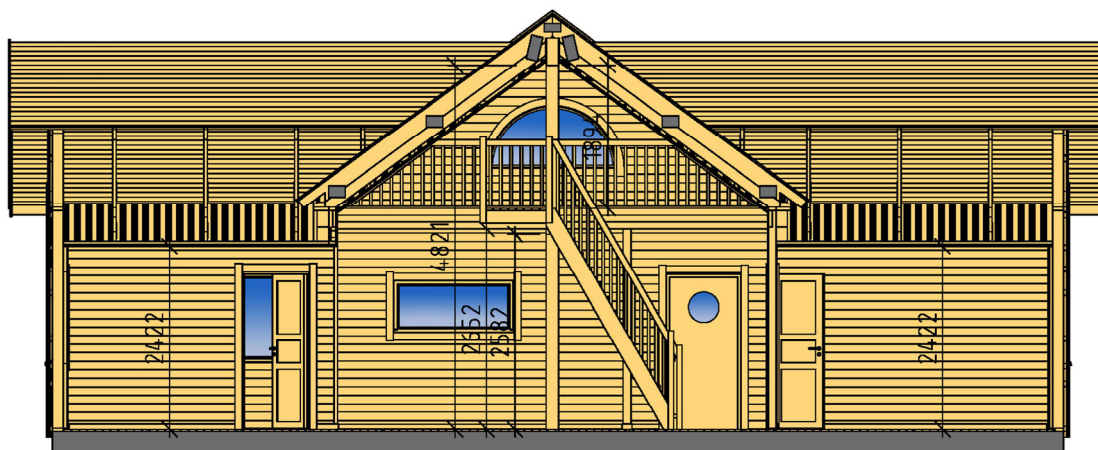

Ammarnäsvägen 924 31 Sorsele
 Tel: 0952-55010
 Fax: 0952-10643
 Mail: fritid@baseco.se

**Tallberg stuga 100m² med loft
 Platta på mark**

Skala 1:100

Sida 1:5

Ammarnäsvägen 924 31 Sorsele
 Tel: 0952-55010
 Fax: 0952-10643
 Mail: fritid@baseco.se

**Tallberg stuga 100m² med loft
 Platta på mark**

Skala 1:100

Sida 2:5

PLAN

LOFT

Ammarnäsvägen 924 31 Sorsele
 Tel: 0952-55010
 Fax: 0952-10643
 Mail: fritid@baseco.se

Tallberg stuga 100m² med loft
Platta på mark

Skala 1:100

SEKTION A-A

SEKTION B-B

SEKTION C-C

BASECO

Ammarnäsvägen
924 31 Sorsele

Tel: 0952-55010
Fax: 0952-10643
Mail: fritid@baseco.se

**Tallberg stuga 100m² med loft
Platta på mark**