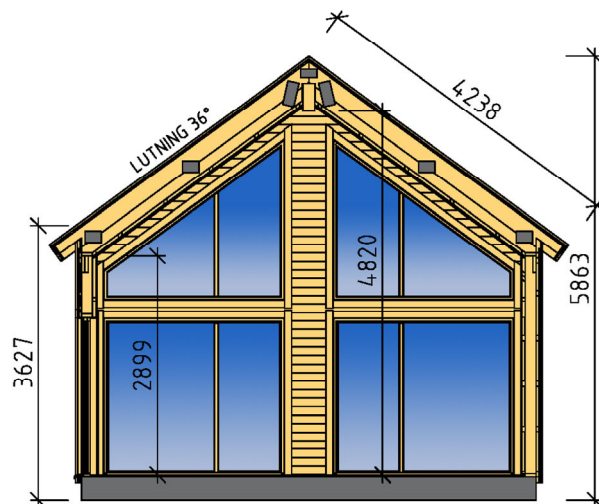

**Tallberg stuga 100m² med loft
 Platta på mark**

Skala 1:100

Sida 2:5

PLAN

LOFT

Ammarnäsvägen 924 31 Sorsele
 Tel: 0952-55010
 Fax: 0952-10643
 Mail: fritid@baseco.se

Tallberg stuga 100m² med loft
Platta på mark

Skala 1:100

SEKTION A-A

SEKTION B-B

SEKTION C-C

BASECO

Ammarnäsvägen
924 31 Sorsele

Tel: 0952-55010
Fax: 0952-10643
Mail: fritid@baseco.se

**Tallberg stuga 100m² med loft
Platta på mark**