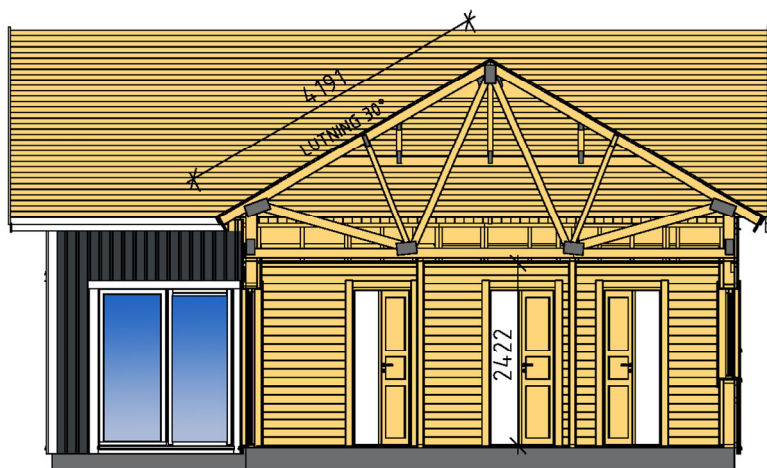

**Tallberg stuga 100m² med loft
 Platta på mark**

Skala 1:100

Sida 2:5

PLAN

LOFT

Ammarnäsvägen 924 31 Sorsele
 Tel: 0952-55010
 Fax: 0952-10643
 Mail: fritid@baseco.se

Tallberg stuga 100m² med loft
Platta på mark

Skala 1:100

SEKTION A-A

SEKTION B-B

SEKTION C-C

BASECO

Ammarnäsvägen
924 31 Sorsele

Tel: 0952-55010
Fax: 0952-10643
Mail: fritid@baseco.se

**Tallberg stuga 100m² med loft
Platta på mark**