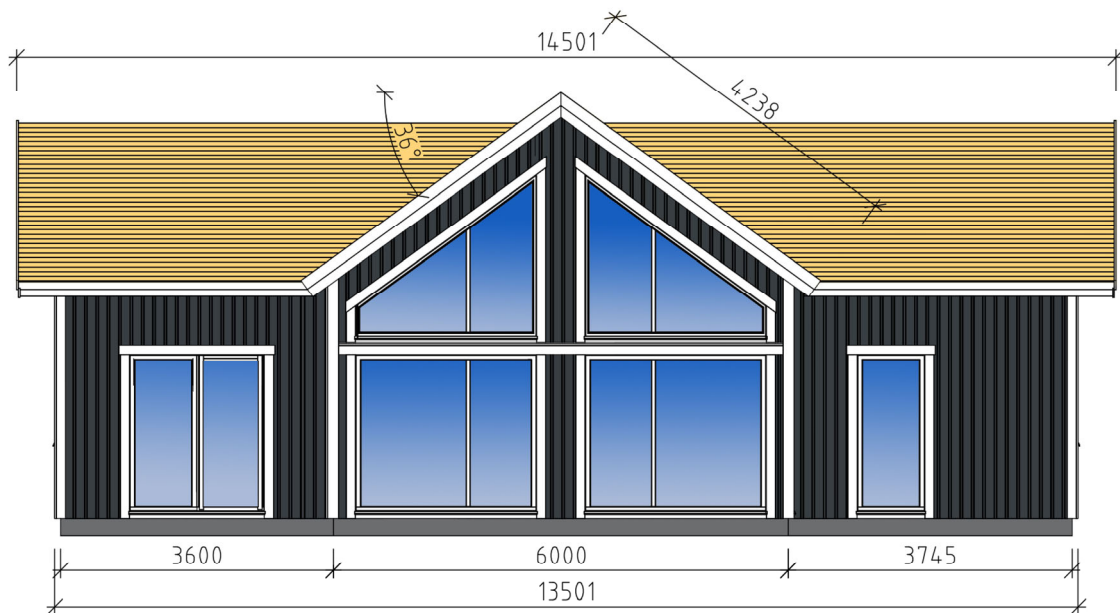

Ammarnäsvägen 924 31 Sorsele
 Tel: 0952-55010
 Fax: 0952-10643
 Mail: fritid@baseco.se

**Tallberg stuga 100m² med loft
 Platta på mark**

Skala 1:100

Sida 1:5

Ammarnäsvägen 924 31 Sorsele
 Tel: 0952-55010
 Fax: 0952-10643
 Mail: fritid@baseco.se

**Tallberg stuga 100m² med loft
 Platta på mark**

Skala 1:100

Sida 2:5

PLAN

LOFT

Ammarnäsvägen 924 31 Sorsele
 Tel: 0952-55010
 Fax: 0952-10643
 Mail: fritid@baseco.se

Tallberg stuga 100m² med loft
Platta på mark