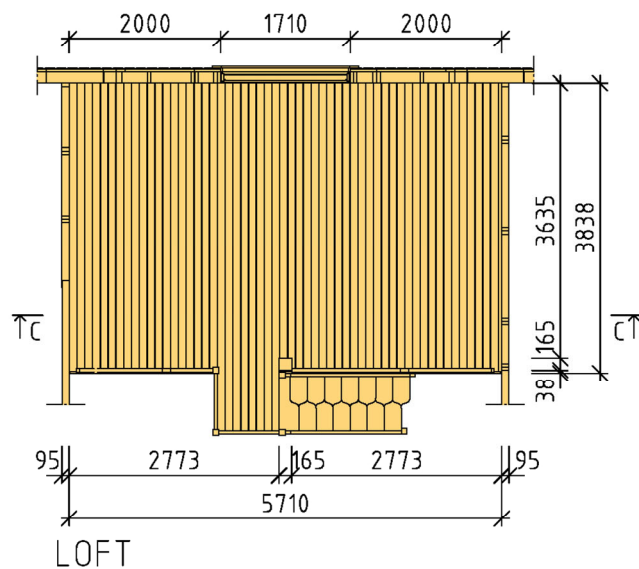

Ammarnäsvägen 924 31 Sorsele
 Tel: 0952-55010
 Fax: 0952-10643
 Mail: fritid@baseco.se

**Tallberg stuga 100m² med loft
 Platta på mark**

Skala 1:100

Sida 1:5

Ammarnäsvägen 924 31 Sorsele
 Tel: 0952-55010
 Fax: 0952-10643
 Mail: fritid@baseco.se

**Tallberg stuga 100m² med loft
 Platta på mark**

Skala 1:100

Sida 2:5

PLAN

LOFT

Ammarnäsvägen 924 31 Sorsele
 Tel: 0952-55010
 Fax: 0952-10643
 Mail: fritid@baseco.se

Tallberg stuga 100m² med loft
Platta på mark

Skala 1:100

SEKTION A-A

SEKTION B-B

SEKTION C-C

BASECO

Ammarnäsvägen
924 31 Sorsele

Tel: 0952-55010
Fax: 0952-10643
Mail: fritid@baseco.se

**Tallberg stuga 100m² med loft
Platta på mark**