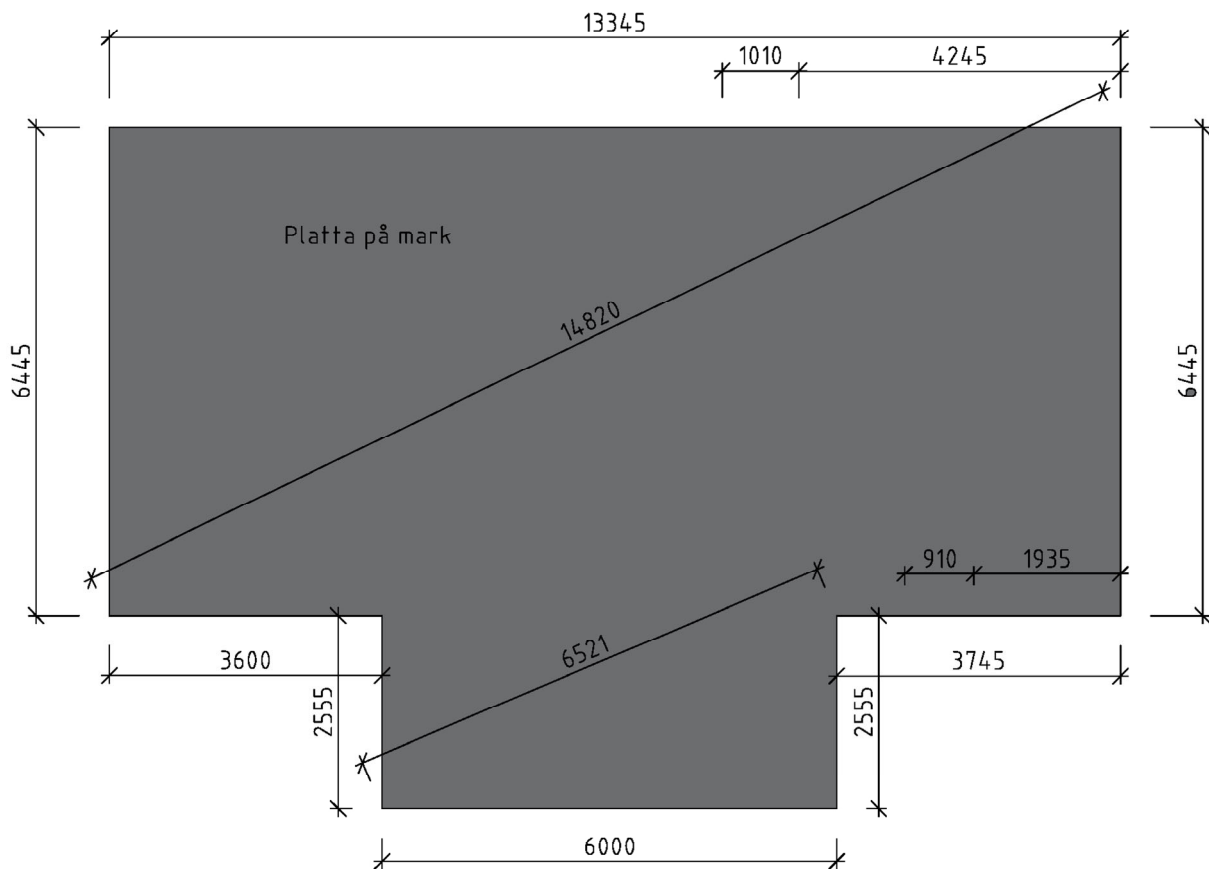

Ammarnäsvägen 924 31 Sorsele
Tel: 0952-55010
Fax: 0952-10643
Mail: fritid@baseco.se

**Tallberg stuga 100m² med loft
Platta på mark**

Skala 1:100

Sida 5:5