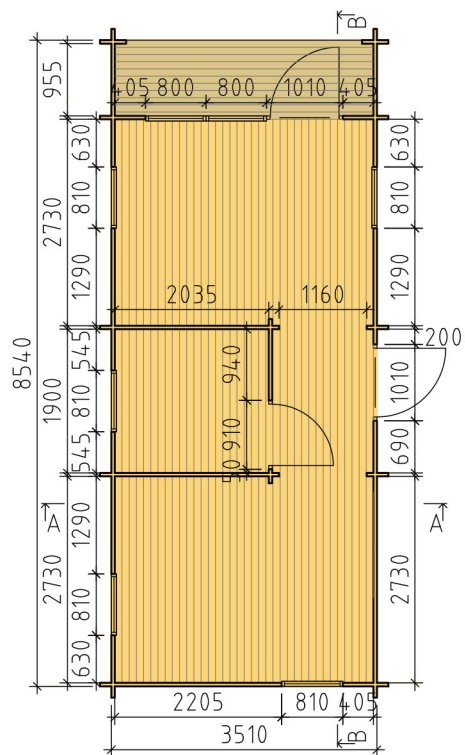

Ammarnäsvägen 924 31 Sorsele
 Tel: 0952-55010
 Fax: 0952-10643
 Mail: fritid@baseco.se

Nyhem stuga 30m²

Skala 1:100

Sida 1:2

SEKTION A-A

SEKTION B-B

BASECO

Ammarnäsvägen
924 31 Sorsele