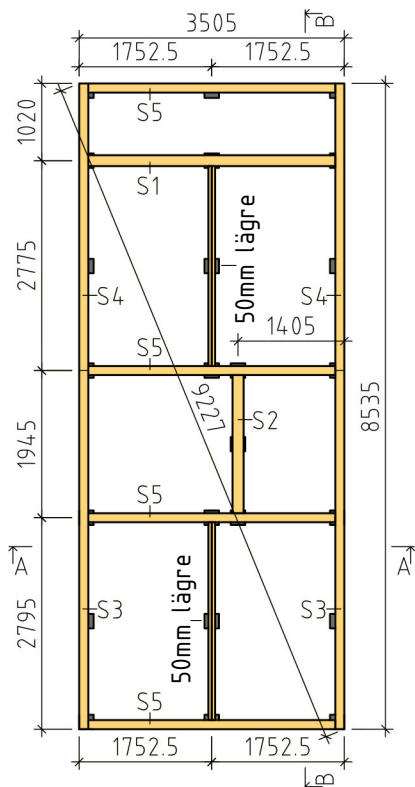

Ammarnäsvägen 924 31 Sorsele
 Tel: 0952-55010
 Fax: 0952-10643
 Mail: fritid@baseco.se

Nyhem stuga 30m²

Skala 1:100

Sida 1:2

SEKTION A-A

SEKTION B-B

BASECO

Ammarnäsvägen
924 31 Sorsele

Tel: 0952-55010

Fax: 0952-10643

Mail: fritid@baseco.se

Nyhem stuga 30m²

Skala 1:100

Sida 2:2