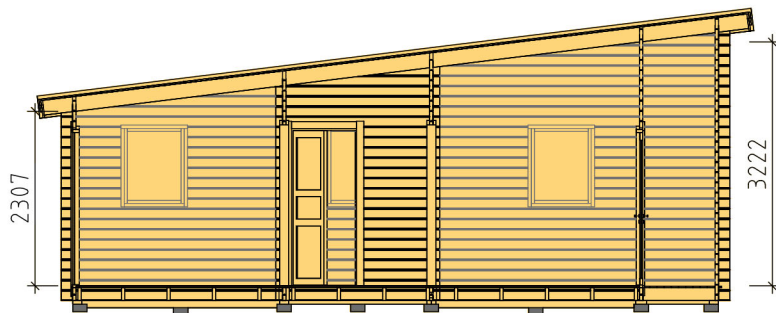

Ammarnäsvägen 924 31 Sorsele
 Tel: 0952-55010
 Fax: 0952-10643
 Mail: fritid@baseco.se

Nyhem stuga 30m²

Skala 1:100

Sida 1:2

SEKTION A-A

SEKTION B-B

BASECO

Ammarnäsvägen
924 31 Sorsele